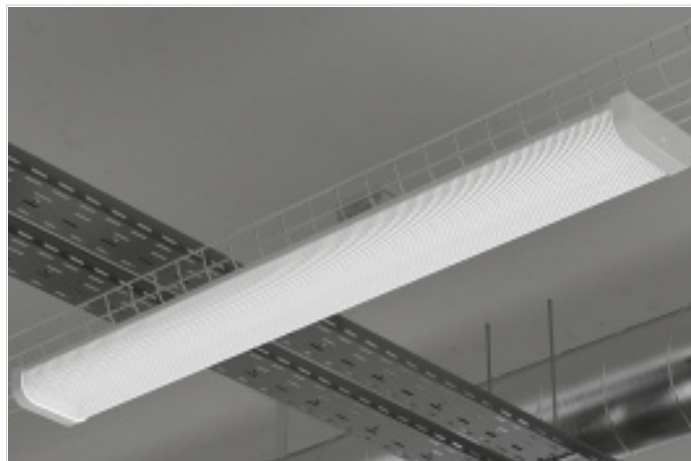

Характеристики

Напряжение питания, В / частота, Гц	175-264В/50Гц
Габаритные размеры светильника (ДхШхВ), мм	550x138x63
Габаритные размеры упаковки (ДхШхВ), мм	565x160x80
Вес брутто, кг	1,4
Вес нетто, кг	1,2
Блок аварийного питания	нет
Цветовая температура, К	5000
Управление	нет
Взрывозащита	нет
Гарантийный срок, лет	5
Класс электробезопасности	I
Кол-во светодиодов, шт	72
Пульсации светового потока, менее %	1
Индекс цветопередачи, CRI	>80
Класс светораспределения	П
Коэффициент мощности	0,9
Климатическое исполнение	УХЛ 4
Температурный диапазон, С°	0 - +45°С
Срок службы, часы	100 000

Артикул	Степень защиты, IP
Модификация с текстурированным рассеивателем	
LE-СПО-05-020-7425-20X	20
LE-СПО-05-020-7426-20Д	20
LE-СПО-05-020-7427-20Т	20
Модификация с текстурированным рассеивателем со степенью защиты IP54	
LE-СПО-05-020-7430-54X	54
LE-СПО-05-020-7431-54Д	54
LE-СПО-05-020-7432-54Т	54
Модификация с опаловым рассеивателем	
LE-СПО-05-020-7428-20Д	20
LE-СПО-05-020-7429-20Т	20
Модификация с опаловым рассеивателем со степенью защиты IP54	
LE-СПО-05-020-7433-54Д	54
LE-СПО-05-020-7434-54Т	54