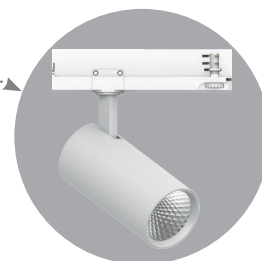

Трековые светильники на шинопровод 3-фазные

Feron

Материал: алюминий

170-265V

IP40

УХЛ4

ГАРАНТИЯ
24
МЕСЯЦА

Также доступны в белом цвете

арт. 51603

1800Lm 20W 4000K
ØDxH, mm (85x180)

арт. 51607

3600Lm 40W 4000K
ØDxH, mm (96x210)

арт. 51605

2700Lm 30W 4000K
ØDxH, mm (96x190)

Трековые системы с использованием светильников Feron – популярное решение для акцентного освещения коммерческих объектов. Это лучший вариант для управления вниманием покупателя. Трековые светильники можно использовать как для акцентной подсветки, так и для основного освещения.

Особенности:

- Светоотдача: 90Lm/W и стабильная без деградации «тускления»
- Высокая цветопередача: >80
- Перемещение светильника по всей длине шинопровода позволяет менять акценты освещения в зависимости от перестановок в интерьере или выставочно экспозиции
- Простой монтаж и надежная фиксация
- Отсутствие «кругов освещенности» благодаря корректно сконструированному отражателю
- Отсутствие слепящего эффекта благодаря глубоко установленному внутрь светодиоду
- Защита от перекручивания и обрывания проводов