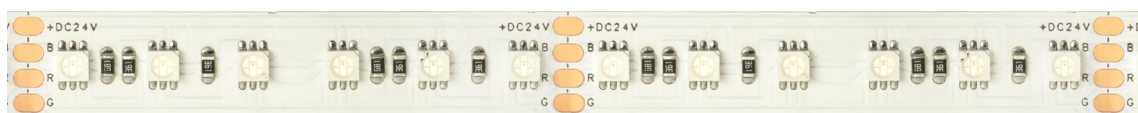

Светодиодная лента 24V RGB LS501, LS502

Feron

IP20

24V

Кратность резки 50мм

11 w/m

120 LED/m
5m

Идеально для подсветки

LS501

арт. 51823

RGB

Кратность резки 33мм

16 w/m

180 LED/m
5m

Идеально для подсветки

LS502