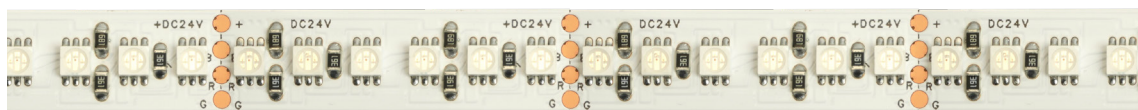

Светодиодная лента 24V RGB LS501, LS502

Feron

IP20

24V

Кратность резки 50мм

11 w/m

120 LED/m
5m

Идеально для подсветки

LS501

арт. 51823

RGB

Кратность резки 33мм

16 w/m

180 LED/m
5m

Идеально для подсветки

LS502

арт. 51824

RGB

Для подключения необходимы контроллеры:
LD55 21557, LD56 21558, LD63 48030, LD66 48032.

RGB-ленты широко применяются в дизайне интерьеров, например, для подсветки потолков, ниш, мебели. Они также популярны в рекламе, сценическом оформлении.