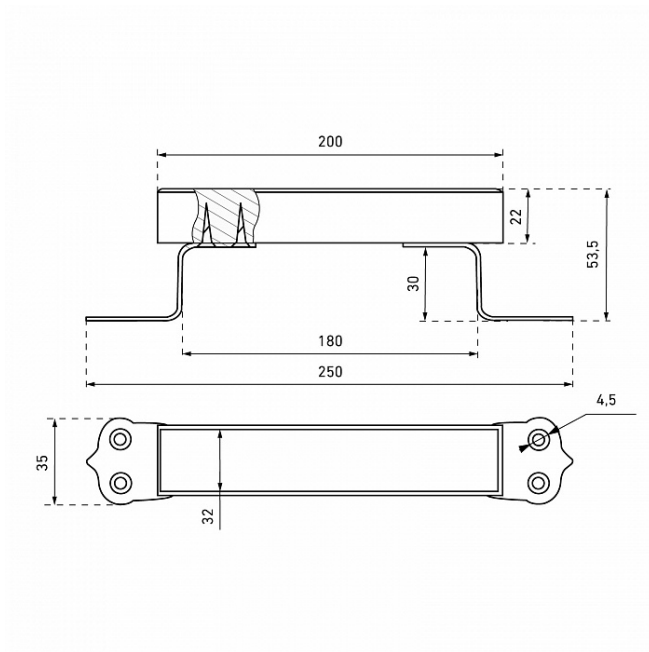

КИРОВ СЕКРЕТ РСД-150 СВ.ДЕРЕВО РУЧКА-СКОБА (100)

Код: 3018

ОБЩИЕ ХАРАКТЕРИСТИКИ

Код товара 3018
Производитель Секрет г.Киров
Страна производства РОССИЯ
Ма Сталь с полимерным покрытием\полированное дерево
Цвет Светлое дерево
Гарантия 1 год

ГАБАРИТЫ И ВЕС

Вес (брутто) 0.13

УПАКОВКА

Индивидуальная упаковка Без упаковки
Штук в коробке 100

ОПИСАНИЕ

Ручка-скоба для деревянных окон и дверей. Материал ручки - полированное дерево, материал креплений - сталь с полимерным покрытием. Расстояние между креплениями - 230 мм, размеры ручки - 200x32x22 мм. Крепеж в комплект не входит.