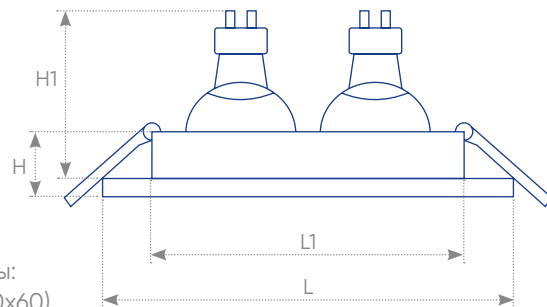

Встраиваемые точечные светильники, DL2812

Feron

Материал: металл

MR16

IP20

12v/
230v

ГАРАНТИЯ

12

МЕСЯЦЕВ

DL2812

Размеры:
LxWxH, mm (175x92x25)

Монтажные размеры:
L1xW1xH1, mm (155x80x60)

арт. 48459

арт. 48460

ПОВОРОТНЫЙ МЕХАНИЗМ

дает возможность
настраивать направление
освещения