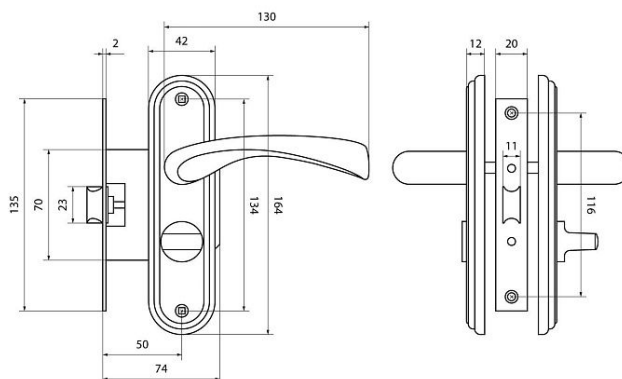

БУЛАТ ЗЩ1-Д03.07 (П) НОМОС ТИТАН ПРАВАЯ ВНУТР/ЛЕВАЯ НАРУЖНЯЯ С ФИКСАЦИЕЙ ЗАЩЕЛКА (12)

Код: 13954

ОБЩИЕ ХАРАКТЕРИСТИКИ

Код товара	13954
Производитель	БУЛАТ
Страна производства	КИТАЙ
Цвет	Титан
Гарантия	5 лет

ГАБАРИТЫ И ВЕС

Вес (брутто)	0.856
--------------------	-------

УПАКОВКА

Индивидуальная упаковка	Коробка
Штук в коробке	12

ОПИСАНИЕ

Защелка врезная с механизмом дополнительного запираения. Предназначена для дверей сантех.узлов и прочих помещений, где необходима фиксация изнутри. Толщина дверного полотна: 35-45мм. Материалы: корпус - сталь, ручки - алюминиевый сплав,
Межосевое расстояние - 47мм.