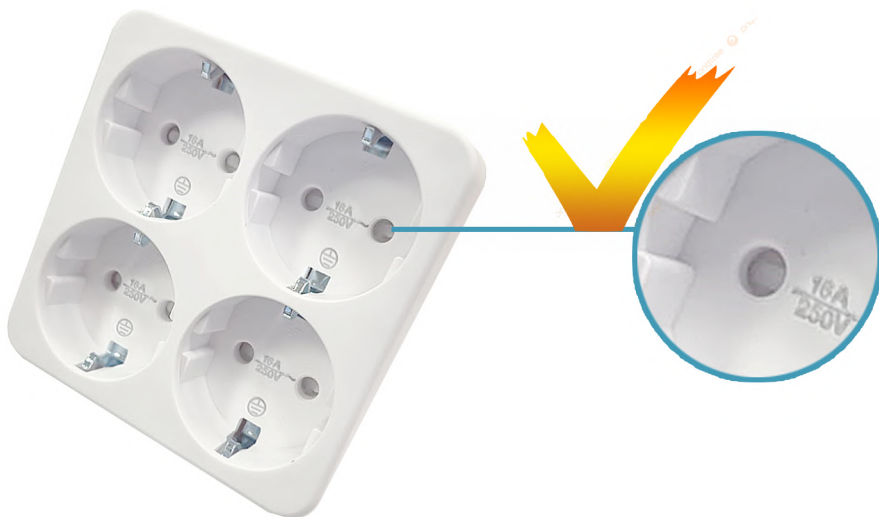

DOMTOK®

Рациональность и продуманность во всем

► Разветвители с выключателем (арт.2663 и 2664) имеют **термовыключатель**, который защитит электроприборы в случае, если суммарная нагрузка приборов превысит максимально допустимую.

► Разветвители арт. 2664, 2663, 2661 имеют **защитные шторки**.