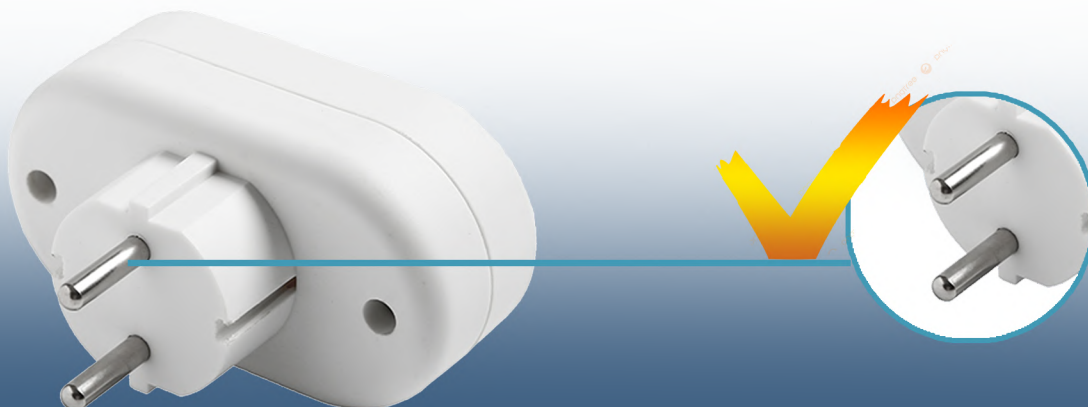

► **Материал штифтов (для всех арт.) – латунь**