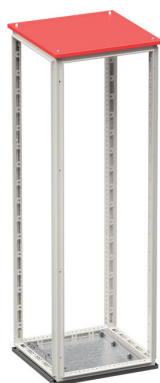

Панель верхняя для сброса давления

Назначение:

- защита обслуживающего персонала от ударной волны при аварийной ситуации.

Материал:

- окрашенная сталь 1,5 мм, RAL 7011.

Отличительные особенности:

- устанавливается вместо стандартной глухой панели.

Комплект поставки:

- панель, монтажные аксессуары.

Ширина шкафа, мм	Глубина шкафа, мм	Код
400	400	R5KTPR44
	600	R5KTPR46
	800	R5KTPR48
600	400	R5KTPR64
	600	R5KTPR66
	800	R5KTPR68
800	400	R5KTPR84
	600	R5KTPR86
	800	R5KTPR88
1000	400	R5KTPR104
	600	R5KTPR106
	800	R5KTPR108
1200	400	R5KTPR124
	600	R5KTPR126
	800	R5KTPR128

Козырек оперативного обозначения

Материал:

- сталь 1 мм, порошковое покрытие RAL 7011.

Отличительные особенности:

- высота козырька 100 мм.

Комплект поставки:

- козырек.

Ширина шкафа, мм	Код
400	R5KTS40
600	R5KTS60
800	R5KTS80
1000	R5KTS100