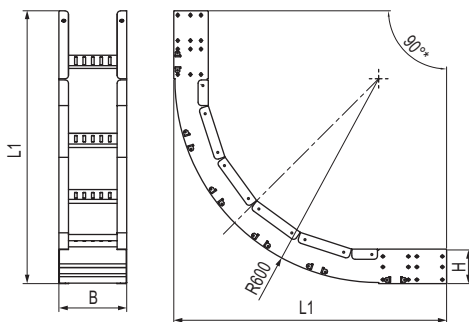

## Угол вертикальный внутренний 90°

### Назначение

- организация поворота кабельной трассы вверх на 90°.

### Характеристики

- толщина лонжерона – 1,5 мм;
- толщина поперечины – 1 мм;
- исп. 1 – сталь, оцинкованная по методу Сендзимира;
- исп. 2 – горячее цинкование погружением после изготовления;
- исп. 4 – цинк-ламельное покрытие.