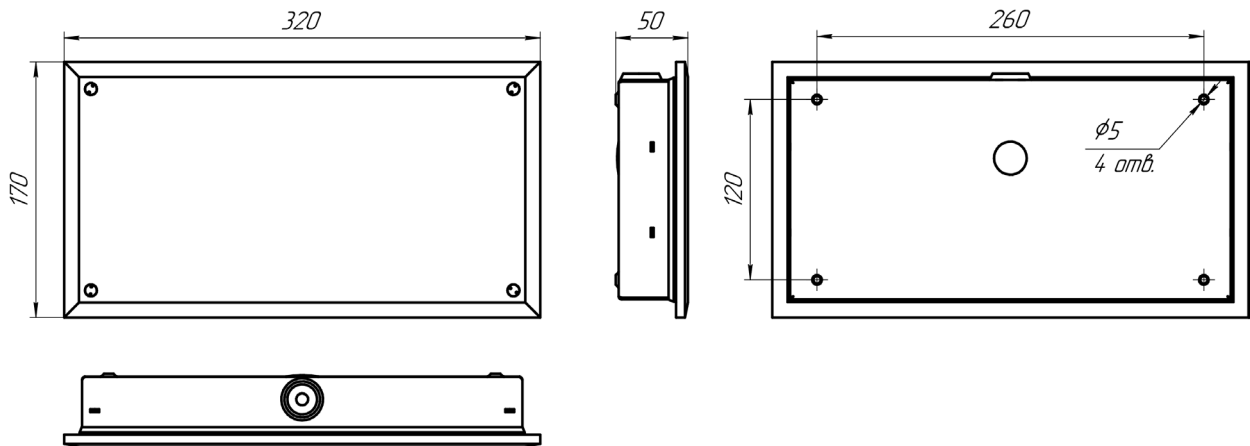

## ГАБАРИТНЫЕ РАЗМЕРЫ

## АКСЕССУАРЫ

**a22958**

Бокс BS-BST-9 White

(для крепления к стене)

Серия знаков безопасности (заказываются отдельно): PT-17328.

Знак безопасности совмещён с рассеивателем, устанавливается в световой указатель при монтаже.