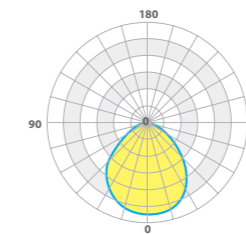

КСС ТИП «Д»

ОПЦИИ

- Кронштейны для накладного монтажа светильников, арт.: LE 0271
- Блок аварийного питания (БАП), арт.: LE 0274
- Диммируемый источник питания 1-10В, арт.: LE 0757
- Диммируемый источник питания DALI, арт.: LE 0973