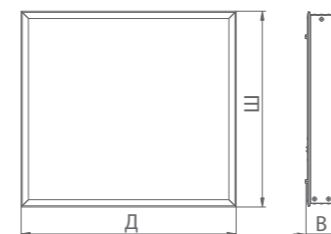

ГАБАРИТНЫЕ РАЗМЕРЫ, мм