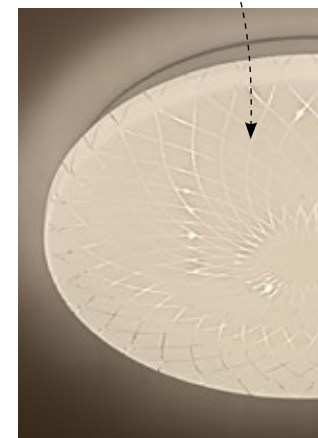

- Глянцевый рассеиватель с плавным, струящимся орнаментом из тонких линий
- 4 варианта размеров и мощности
- 2 варианта цвета свечения
- Добавление в серию Slim модели большего диаметра 468мм на 70W

Код 1С	Артикул	Мощность, Вт	Цветовая температура	Управление	Размер, мм	Цвет товара
Б0071155	SPB-6 Slim Lily 18W-4K	18	4000K	-	210*210*50	Белый
Б0071156	SPB-6 Slim Lily 18W-6,5K	18	6500K	-	210*210*50	Белый
Б0071157	SPB-6 Slim Lily 24W-4K	24	4000K	-	255*255*60	Белый
Б0071158	SPB-6 Slim Lily 24W-6,5K	24	6500K	-	255*255*60	Белый
Б0071159	SPB-6 Slim Lily 36W-4K	36	4000K	-	325*325*55	Белый
Б0071160	SPB-6 Slim Lily 36W-6,5K	36	6500K	-	325*325*55	Белый
Б0071161	SPB-6 Slim Lily 70W-4K	70	4000K	-	468*468*60	Белый
Б0071162	SPB-6 Slim Lily 70W-6,5K	70	6500K	-	468*468*60	Белый