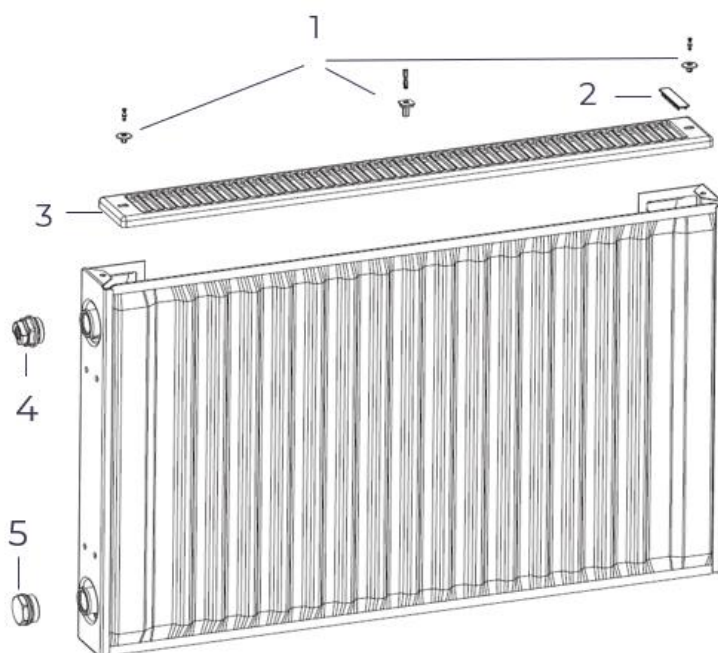

Радиаторы METEOR Classic K-Profil

4.2

Описание	Обзор типов	Размеры	Характеристики	Тепловая мощность	Элементы радиаторов
Тип 10, 11	Тип 20, 22	Тип 21	Тип 30, 33		

№	Наименование	Артикул
1	Набор пластиковых адаптеров для решётки (боковые 2 шт, средние 2 шт)	8755D70071
2	Клипса METEOR короткая	8755D70085
3	Защитная решетка, тип 10, 11, 21, длина 400	8755D70013
	Защитная решетка, тип 10, 11, 21, длина 500	8755D70014
	Защитная решетка, тип 10, 11, 21, длина 600	8755D70015
	Защитная решетка, тип 10, 11, 21, длина 700	8755D70016
	Защитная решетка, тип 10, 11, 21, длина 800	8755D70017
	Защитная решетка, тип 10, 11, 21, длина 900	8755D70018
	Защитная решетка, тип 10, 11, 21, длина 1000	8755D70019
	Защитная решетка, тип 10, 11, 21, длина 1100	8755D70075
	Защитная решетка, тип 10, 11, 21, длина 1200	8755D70020
	Защитная решетка, тип 10, 11, 21, длина 1300	8755D70076
	Защитная решетка, тип 10, 11, 21, длина 1400	8755D70021
	Защитная решетка, тип 10, 11, 21, длина 1600	8755D70022
Защитная решетка, тип 10, 11, 21, длина 1800	8755D70023	
Защитная решетка, тип 10, 11, 21, длина 2000	8755D70024	
4	Воздушный кран	8755D70064
5	Заглушка латунная	8755D70065