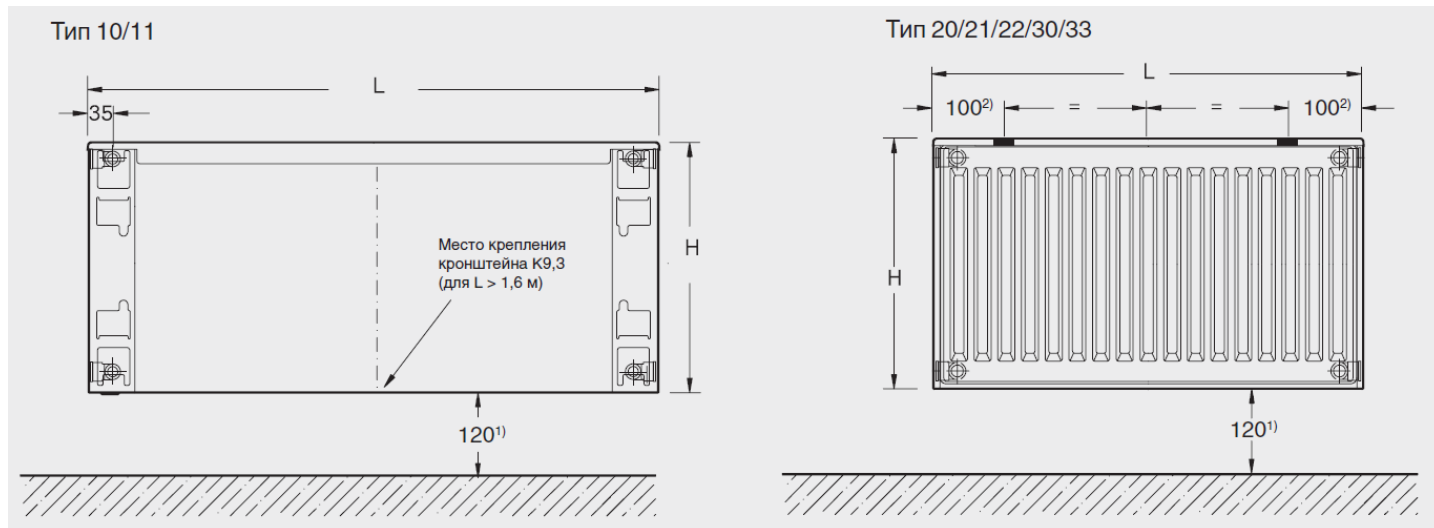

## Размеры

Вид сзади

- 1) Рекомендуемое расстояние от пола – 120 мм.
- 2) Заводская установка. При монтаже положение точек крепления можно менять, так как адаптер крепления можно смещать по горизонтали.