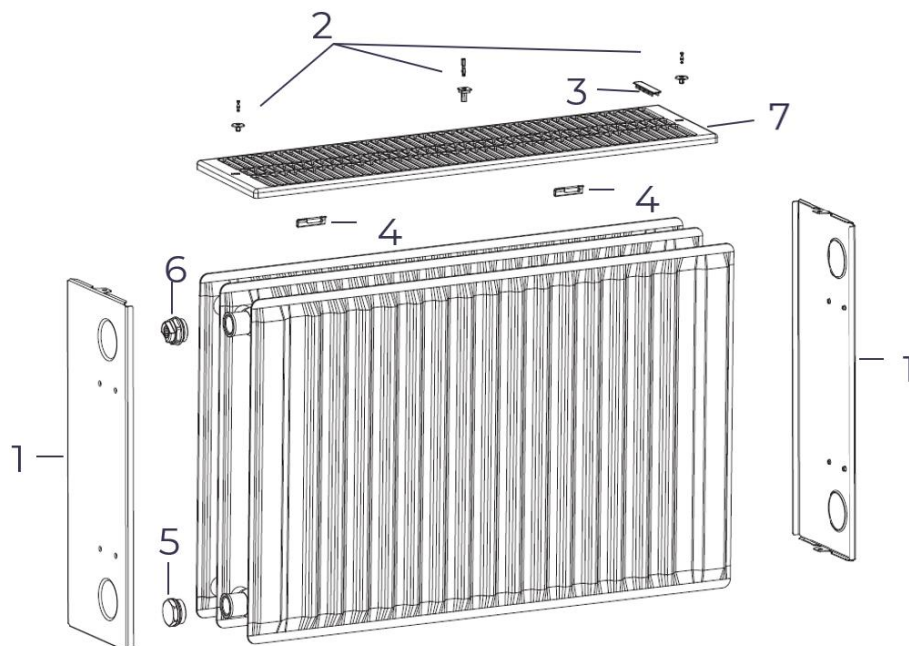

Радиаторы METEOR Classic K-Profil

4.2

Описание	Обзор типов	Размеры	Характеристики	Тепловая мощность	Элементы радиаторов
Тип 10, 11	Тип 20, 22	Тип 21	Тип 30, 33		

№	Наименование	Артикул
1	Боковая панель, тип 30, 33, высота 300	8755D70059
	Боковая панель, тип 30, 33, высота 400	8755D70060
	Боковая панель, тип 30, 33, высота 500	8755D70061
	Боковая панель, тип 30, 33, высота 600	8755D70062
	Боковая панель, тип 30, 33, высота 900	8755D70063
2	Набор пластиковых адаптеров для решётки (боковые 2 шт, средние 2 шт)	8755D70071
3	Клипса METEOR короткая	8755D70085
4	Набор стальных клипс (3 шт)	8755D70072
5	Заглушка латунная	8755D70065
6	Воздушный кран	8755D70064
7	Защитная решетка, тип 30, 33, длина 400	8755D70037
	Защитная решетка, тип 30, 33, длина 500	8755D70038
	Защитная решетка, тип 30, 33, длина 600	8755D70039
	Защитная решетка, тип 30, 33, длина 700	8755D70040
	Защитная решетка, тип 30, 33, длина 800	8755D70041
	Защитная решетка, тип 30, 33, длина 900	8755D70042
	Защитная решетка, тип 30, 33, длина 1000	8755D70043
	Защитная решетка, тип 30, 33, длина 1100	8755D70079
	Защитная решетка, тип 30, 33, длина 1200	8755D70044
	Защитная решетка, тип 30, 33, длина 1300	8755D70080
	Защитная решетка, тип 30, 33, длина 1400	8755D70045
	Защитная решетка, тип 30, 33, длина 1600	8755D70046
	Защитная решетка, тип 30, 33, длина 1800	8755D70047
Защитная решетка, тип 30, 33, длина 2000	8755D70048