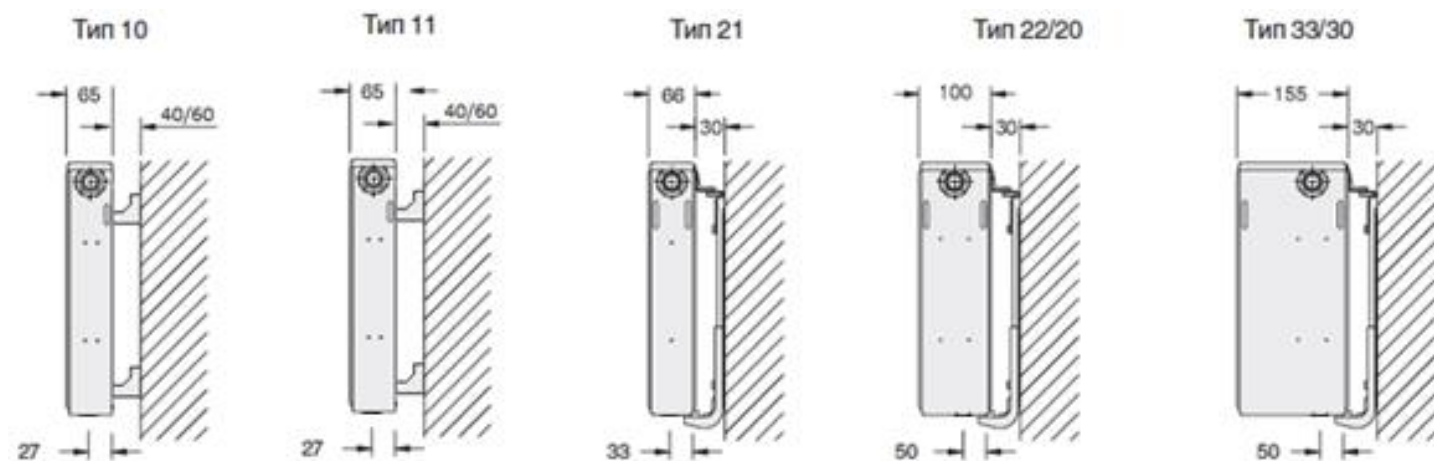

Размеры

1) Рекомендуемое расстояние от пола – 120 мм.
2) Заводская установка. При монтаже положение точек крепления можно менять, так как адаптер крепления можно смещать по горизонтали.

Вид сбоку