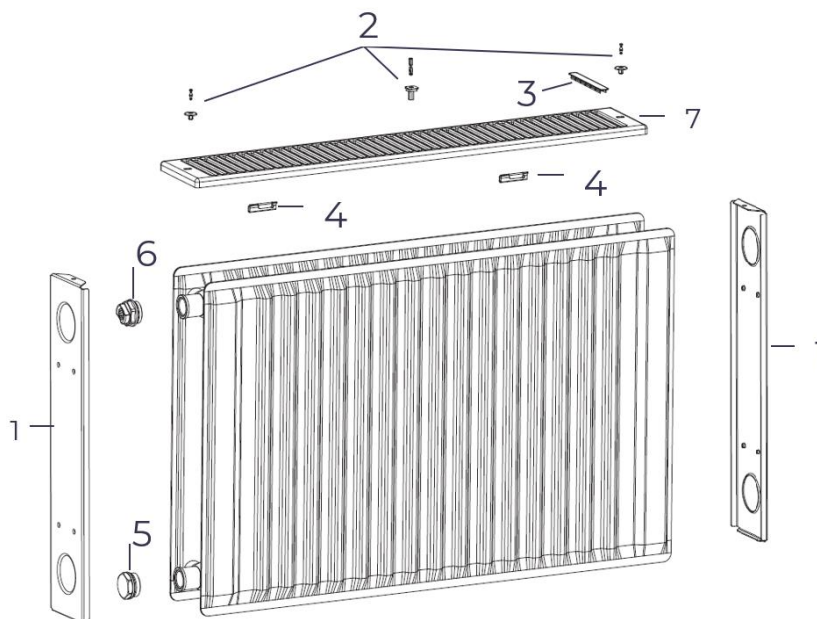

Радиаторы METEOR Classic K-Profil

4.2

Описание	Обзор типов	Размеры	Характеристики	Тепловая мощность	Элементы радиаторов
Тип 10, 11	Тип 20, 22	Тип 21	Тип 30, 33		

№	Наименование	Артикул
1	Боковая панель, тип 21, высота 300	8755D70049
	Боковая панель, тип 21, высота 400	8755D70050
	Боковая панель, тип 21, высота 500	8755D70051
	Боковая панель, тип 21, высота 600	8755D70052
	Боковая панель, тип 21, высота 900	8755D70053
2	Набор пластиковых адаптеров для решётки (боковые 2 шт, средние 2 шт)	8755D70071
3	Клипса METEOR короткая	8755D70085
4	Набор стальных клипс (3 шт)	8755D70072
5	Заглушка латунная	8755D70065
6	Воздушный кран	8755D70064
7	Защитная решетка, тип 10, 11, 21, длина 400	8755D70013
	Защитная решетка, тип 10, 11, 21, длина 500	8755D70014
	Защитная решетка, тип 10, 11, 21, длина 600	8755D70015
	Защитная решетка, тип 10, 11, 21, длина 700	8755D70016
	Защитная решетка, тип 10, 11, 21, длина 800	8755D70017
	Защитная решетка, тип 10, 11, 21, длина 900	8755D70018
	Защитная решетка, тип 10, 11, 21, длина 1000	8755D70019
	Защитная решетка, тип 10, 11, 21, длина 1100	8755D70075
	Защитная решетка, тип 10, 11, 21, длина 1200	8755D70020
	Защитная решетка, тип 10, 11, 21, длина 1300	8755D70076
	Защитная решетка, тип 10, 11, 21, длина 1400	8755D70021
	Защитная решетка, тип 10, 11, 21, длина 1600	8755D70022
	Защитная решетка, тип 10, 11, 21, длина 1800	8755D70023
Защитная решетка, тип 10, 11, 21, длина 2000	8755D70024