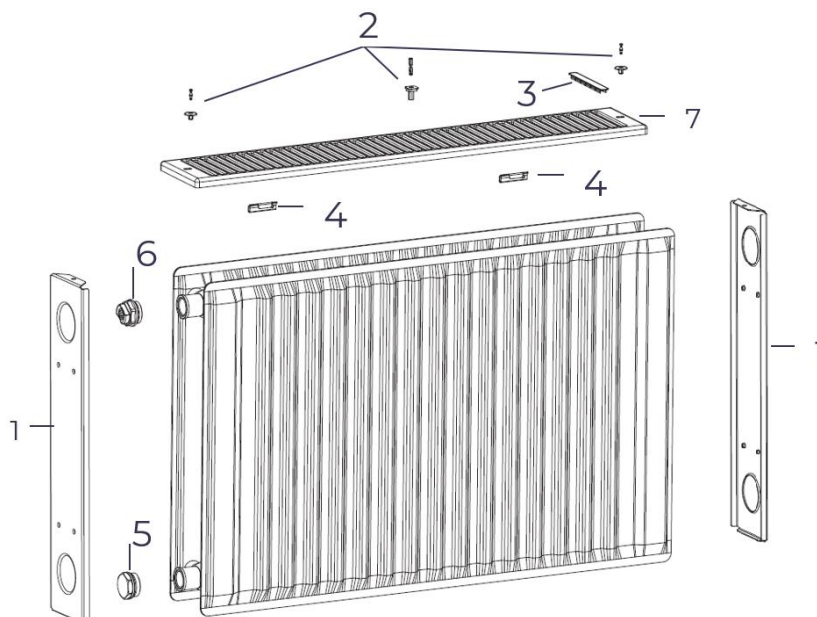

Радиаторы METEOR Classic K-Profil

4.2

Описание	Обзор типов	Размеры	Характеристики	Тепловая мощность	Элементы радиаторов
Тип 10, 11	Тип 20, 22	Тип 21	Тип 30, 33		

№	Наименование	Артикул
1	Боковая панель, тип 20, 22, высота 300	8755D70054
	Боковая панель, тип 20, 22, высота 400	8755D70055
	Боковая панель, тип 20, 22, высота 500	8755D70056
	Боковая панель, тип 20, 22, высота 600	8755D70057
	Боковая панель, тип 20, 22, высота 900	8755D70058
2	Набор пластиковых адаптеров для решётки (боковые 2 шт, средние 2 шт)	8755D70071
3	Клипса METEOR длинная	8755D70086
4	Набор стальных клипс (3 шт)	8755D70072
5	Заглушка латунная	8755D70065
6	Воздушный кран	8755D70064
7	Защитная решетка, тип 20, 22, длина 400	8755D70025
	Защитная решетка, тип 20, 22, длина 500	8755D70026
	Защитная решетка, тип 20, 22, длина 600	8755D70027
	Защитная решетка, тип 20, 22, длина 700	8755D70028
	Защитная решетка, тип 20, 22, длина 800	8755D70029
	Защитная решетка, тип 20, 22, длина 900	8755D70030
	Защитная решетка, тип 20, 22, длина 1000	8755D70031
	Защитная решетка, тип 20, 22, длина 1100	8755D70077
	Защитная решетка, тип 20, 22, длина 1200	8755D70032
	Защитная решетка, тип 20, 22, длина 1300	8755D70078
	Защитная решетка, тип 20, 22, длина 1400	8755D70033
	Защитная решетка, тип 20, 22, длина 1600	8755D70034
	Защитная решетка, тип 20, 22, длина 1800	8755D70035
Защитная решетка, тип 20, 22, длина 2000	8755D70036