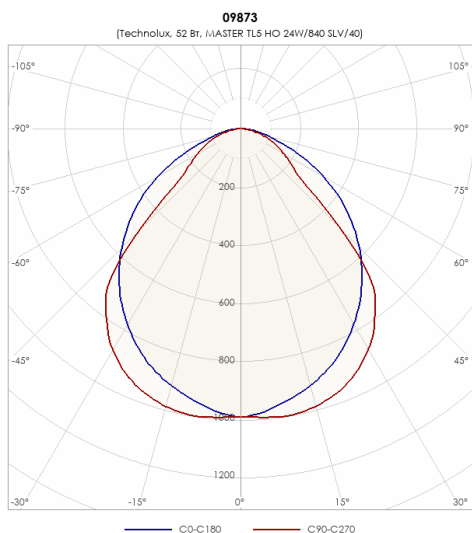

СВЕТИЛЬНИК TL224 W

Модель	TL224 W
Артикул	09873

ХАРАКТЕРИСТИКИ

Количество ламп	2x24 Вт
Тип лампы	T5 (G5) T5 G5
Оптическая система	Растр
Степень защиты	IP20
Класс защиты	I класс
Габаритные размеры (ДхШхВ), мм	595x295x55
Климатическое исполнение	УХЛ4
Коэффициент мощности	>=0,96
Способ монтажа	на потолок, на стену
Блок аварийного питания	нет