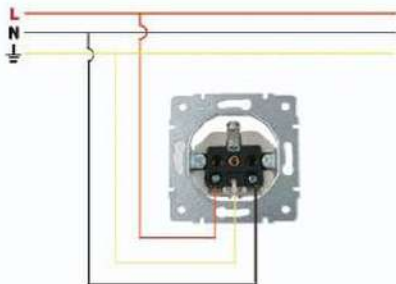

Розетка с/з
Socket Outlet Earthed

16A 250V~

- Розетка 2К керамика с контактом заземления / Double pole and earthing contact
- Подсоединение на винтах / Screw terminal connection

Схема подсоединения / Connection Diagram

Схема цепи / Wiring Diagram