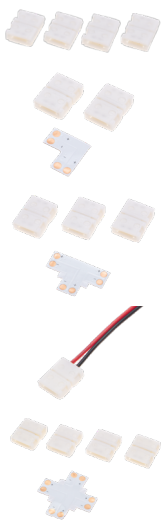

СВЕТОДИОДНАЯ ЛЕНТА COB

Артикул	Напряжение	Мощность	Количество светодиодов	Цветовая температура	Цвет свечения	Длина
147-110	24 В	8 Вт/м	320 Led/м	3000 K	Теплый	5 м
147-111				4000 K	Нейтральный	
147-112				6500 K	Холодный	
147-113				-	Зеленый	
147-114				-	Красный	
147-115	-	-	-	Синий	-	
147-100	24 В	10 Вт/м	384 Led/м	3000 K	Теплый	5 м
147-101				4000 K	Нейтральный	
147-102				6500 K	Холодный	
147-104	24 В	14 Вт/м	512 Led/м	3000 K	Теплый	5 м
147-105				4000 K	Нейтральный	
147-106				6500 K	Холодный	
147-103	12 В	8 Вт/м	720 Led/м	-	RGB	5 м
147-116				-	Оранжевый	

REXANT IP20 RA90 2 года гарантии

АКСЕССУАРЫ К СВЕТОДИОДНОЙ ЛЕНТЕ SMD2835

Артикул	Тип коннектора	Ширина присоединяемой ленты
148-114	Коннектор I-образный	10 мм
148-113		8 мм
148-118	Коннектор L-образный	10 мм
148-117		8 мм
148-120	Коннектор T-образный	10 мм
148-119		8 мм
148-116	Коннектор с проводами	10 мм
148-115		8 мм
148-122	Коннектор X-образный	10 мм
148-121		8 мм

REXANT IP20 2 года гарантии

АКСЕССУАРЫ К СВЕТОДИОДНОЙ ЛЕНТЕ COB

Артикул	Тип коннектора	Ширина присоединяемой ленты
148-103	Коннектор I-образный гибкий	8 мм
148-108		10 мм
148-104	Коннектор I-образный гибкий удлиненный	8 мм
148-102	Коннектор I-образный	
148-107	Коннектор I-образный для светодиодной ленты RGB	10 мм
148-106	Коннектор L-образный гибкий	10 мм
148-105	Коннектор L-образный	
148-111	Коннектор T-образный	8 мм
148-100	Коннектор питания с джекком 5,5x2,1 мм	10 мм
148-101	Коннектор питания с проводами	
148-109	Коннектор с джекком для подключения к контроллеру светодиодной ленты RGB	10 мм
148-110	Коннектор с проводами для подключения к контроллеру светодиодной ленты RGB	
148-112	Коннектор X-образный	8 мм