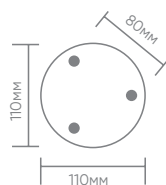

# Feron

Материал: нержавеющая сталь, пластик

IP44

230V

E27

**DH042-1100**

max. 18W

(арт. 51525)  
LxWxH, mm  
(76x76x1100)

**DH042-650**

max. 18W

(арт. 51524)  
LxWxH, mm  
(76x76x650)

Монтажные размеры :

**DH042-450**

max. 18W

(арт. 51523)  
LxWxH, mm  
(76x76x450)

**DH041-B**

max. 18W

(арт. 51522)  
LxWxH, mm  
(143x76x335)

**DH041**

max. 18W

(арт. 51521)  
LxWxH, mm  
(76x76x400)

Фасад любого дома преобразится с архитектурной подсветкой: расположите светильники группой или по одному.