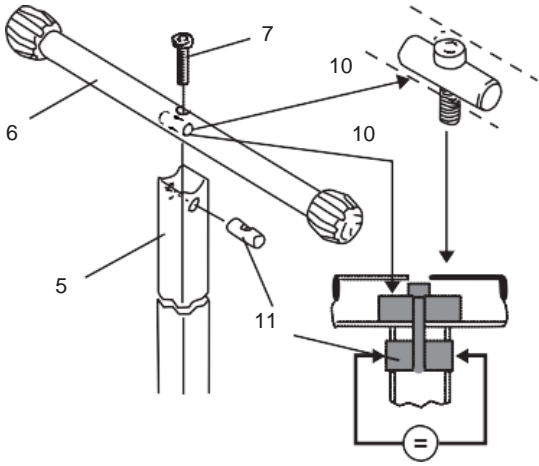

Роликовая опора Стелла-техник ST-04

ПЕРЕЧЕНЬ КОМПЛЕКТУЮЩИХ

ДЕТАЛЬ №	РИСУНОК	НАИМЕНОВАНИЕ (ММ)	КОЛ-ВО
#1		РОЛИКОВЫЙ КРОНШТЕЙН	1 ШТ.
#2		РУЧКА	1 ШТ.
#3		ШАЙБА РУЧКИ	1 ШТ.
#4		ВЫДВИЖНОЙ РЫЧАГ	1 ШТ.
#5		КВАДРАТНАЯ НОЖКА	1 ШТ.
#6		ПЛАНКА ОСНОВАНИЯ	2 ШТ.
#7		ВИНТ М6	4 ШТ.
#8		ГАЙКА М6	2 ШТ.
#9		ШАЙБА М6	2 ШТ.
#10		ГАЙКА ВНУТРЕННЕЙ ЧАСТИ	2 ШТ.
#11		ГАЙКА НАРУЖНОЙ ЧАСТИ	2 ШТ.
#12		ШЕСТИГРАННЫЙ КЛЮЧ	1 ШТ.

01

02

03

04

10 мм
В
КОМПЛЕКТ
ПОСТАВКИ
НЕ ВХОДИТ

5 мм
ВХОДИТ В
КОМПЛЕКТ
ПОСТАВКИ

БЕЗОПАСНОСТЬ

1. Запрещается превышать максимальную грузоподъемность роликовой стойки, равную 60 кг. Помните о динамической нагрузке! Внезапное перемещение груза может кратковременно создать избыточную нагрузку, что приведет к выходу изделия из строя.
2. Используйте изделие строго по назначению. Запрещается использовать роликовый стенд для опоры людей или животных.
3. Используйте роликовую стойку на плоской и ровной поверхности, способной выдержать вес стойки и вес заготовки.
4. Проводите осмотр перед каждым использованием; использование в случае ослабления или повреждения деталей запрещено.