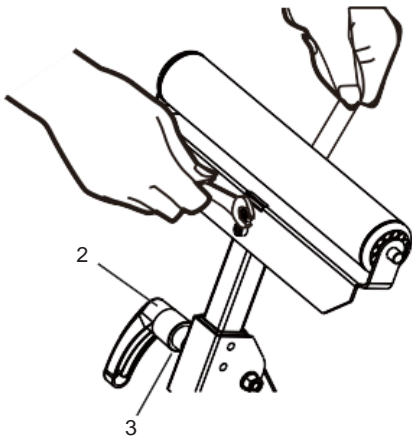

Роликовая опора Стелла-техник ST-04

ПЕРЕЧЕНЬ КОМПЛЕКТУЮЩИХ

ДЕТАЛЬ №	РИСУНОК	НАИМЕНОВАНИЕ (ММ)	КОЛ-ВО
#1		РОЛИКОВЫЙ КРОНШТЕЙН	1 ШТ.
#2		РУЧКА	1 ШТ.
#3		ШАЙБА РУЧКИ	1 ШТ.
#4		ВЫДВИЖНОЙ РЫЧАГ	1 ШТ.
#5		КВАДРАТНАЯ НОЖКА	1 ШТ.
#6		ПЛАНКА ОСНОВАНИЯ	2 ШТ.
#7		ВИНТ М6	4 ШТ.
#8		ГАЙКА М6	2 ШТ.
#9		ШАЙБА М6	2 ШТ.
#10		ГАЙКА ВНУТРЕННЕЙ ЧАСТИ	2 ШТ.
#11		ГАЙКА НАРУЖНОЙ ЧАСТИ	2 ШТ.
#12		ШЕСТИГРАННЫЙ КЛЮЧ	1 ШТ.

01

02

03

04

10 мм
В
КОМПЛЕКТ
ПОСТАВКИ
НЕ ВХОДИТ

5 мм
ВХОДИТ В
КОМПЛЕКТ
ПОСТАВКИ

БЕЗОПАСНОСТЬ

1. Запрещается превышать максимальную грузоподъемность роликовой стойки, равную 60 кг. Помните о динамической нагрузке! Внезапное перемещение груза может кратковременно создать избыточную нагрузку, что приведет к выходу изделия из строя.
2. Используйте изделие строго по назначению. Запрещается использовать роликовый стенд для опоры людей или животных.
3. Используйте роликовую стойку на плоской и ровной поверхности, способной выдержать вес стойки и вес заготовки.
4. Проводите осмотр перед каждым использованием; использование в случае ослабления или повреждения деталей запрещено.