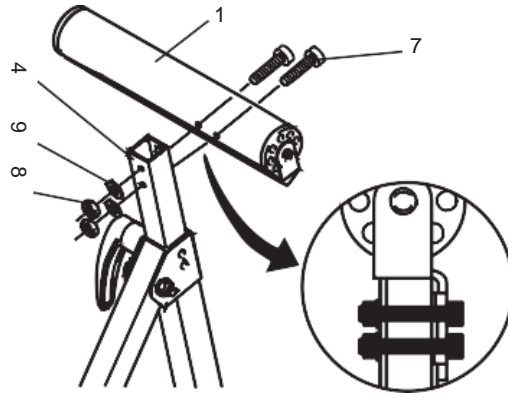

Роликовая опора Стелла-техник ST-04

ПЕРЕЧЕНЬ КОМПЛЕКТУЮЩИХ

ДЕТАЛЬ №	РИСУНОК	НАИМЕНОВАНИЕ (ММ)	КОЛ-ВО
#1		РОЛИКОВЫЙ КРОНШТЕЙН	1 ШТ.
#2		РУЧКА	1 ШТ.
#3		ШАЙБА РУЧКИ	1 ШТ.
#4		ВЫДВИЖНОЙ РЫЧАГ	1 ШТ.
#5		КВАДРАТНАЯ НОЖКА	1 ШТ.
#6		ПЛАНКА ОСНОВАНИЯ	2 ШТ.
#7		ВИНТ М6	4 ШТ.
#8		ГАЙКА М6	2 ШТ.
#9		ШАЙБА М6	2 ШТ.
#10		ГАЙКА ВНУТРЕННЕЙ ЧАСТИ	2 ШТ.
#11		ГАЙКА НАРУЖНОЙ ЧАСТИ	2 ШТ.
#12		ШЕСТИГРАННЫЙ КЛЮЧ	1 ШТ.

01

02

03

04

10 мм
В
КОМПЛЕКТ
ПОСТАВКИ
НЕ ВХОДИТ

5 мм
ВХОДИТ В
КОМПЛЕКТ
ПОСТАВКИ

БЕЗОПАСНОСТЬ

1. Запрещается превышать максимальную грузоподъемность роликовой стойки, равную 60 кг. Помните о динамической нагрузке! Внезапное перемещение груза может кратковременно создать избыточную нагрузку, что приведет к выходу изделия из строя.
2. Используйте изделие строго по назначению. Запрещается использовать роликовый стенд для опоры людей или животных.
3. Используйте роликовую стойку на плоской и ровной поверхности, способной выдержать вес стойки и вес заготовки.
4. Проводите осмотр перед каждым использованием; использование в случае ослабления или повреждения деталей запрещено.