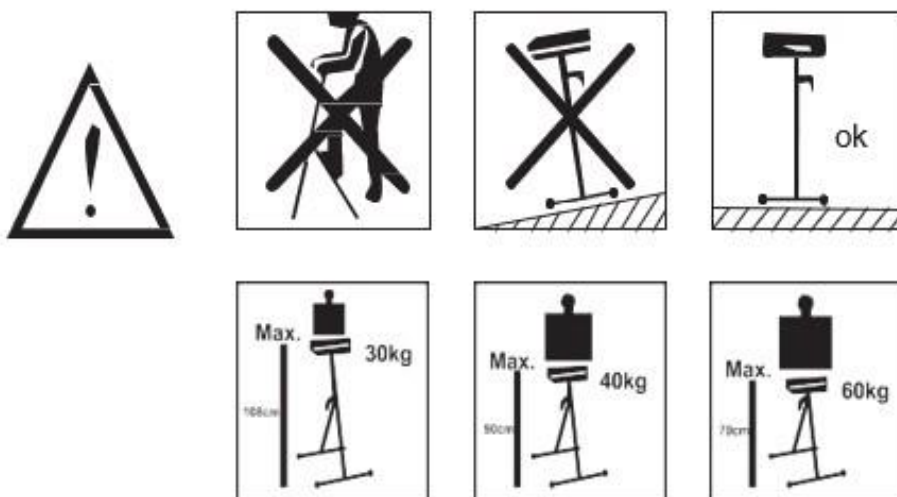

Роликовая опора Стелла-техник ST-04

ПЕРЕЧЕНЬ КОМПЛЕКТУЮЩИХ

ДЕТАЛЬ №	РИСУНОК	НАИМЕНОВАНИЕ (ММ)	КОЛ-ВО
#1		РОЛИКОВЫЙ КРОНШТЕЙН	1 ШТ.
#2		РУЧКА	1 ШТ.
#3		ШАЙБА РУЧКИ	1 ШТ.
#4		ВЫДВИЖНОЙ РЫЧАГ	1 ШТ.
#5		КВАДРАТНАЯ НОЖКА	1 ШТ.
#6		ПЛАНКА ОСНОВАНИЯ	2 ШТ.
#7		ВИНТ М6	4 ШТ.
#8		ГАЙКА М6	2 ШТ.
#9		ШАЙБА М6	2 ШТ.
#10		ГАЙКА ВНУТРЕННЕЙ ЧАСТИ	2 ШТ.
#11		ГАЙКА НАРУЖНОЙ ЧАСТИ	2 ШТ.
#12		ШЕСТИГРАННЫЙ КЛЮЧ	1 ШТ.

01

02

03

04

10 мм
В
КОМПЛЕКТ
ПОСТАВКИ
НЕ ВХОДИТ

5 мм
ВХОДИТ В
КОМПЛЕКТ
ПОСТАВКИ

БЕЗОПАСНОСТЬ

1. Запрещается превышать максимальную грузоподъемность роликовой стойки, равную 60 кг. Помните о динамической нагрузке! Внезапное перемещение груза может кратковременно создать избыточную нагрузку, что приведет к выходу изделия из строя.
2. Используйте изделие строго по назначению. Запрещается использовать роликовый стенд для опоры людей или животных.
3. Используйте роликовую стойку на плоской и ровной поверхности, способной выдержать вес стойки и вес заготовки.
4. Проводите осмотр перед каждым использованием; использование в случае ослабления или повреждения деталей запрещено.