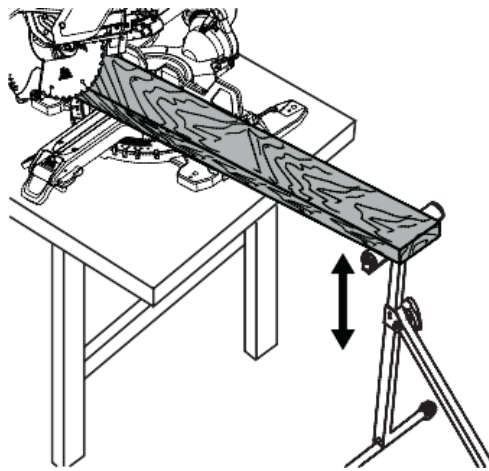

Роликовая опора Стелла-техник ST-04

ПЕРЕЧЕНЬ КОМПЛЕКТУЮЩИХ

ДЕТАЛЬ №	РИСУНОК	НАИМЕНОВАНИЕ (ММ)	КОЛ-ВО
#1		РОЛИКОВЫЙ КРОНШТЕЙН	1 ШТ.
#2		РУЧКА	1 ШТ.
#3		ШАЙБА РУЧКИ	1 ШТ.
#4		ВЫДВИЖНОЙ РЫЧАГ	1 ШТ.
#5		КВАДРАТНАЯ НОЖКА	1 ШТ.
#6		ПЛАНКА ОСНОВАНИЯ	2 ШТ.
#7		ВИНТ М6	4 ШТ.
#8		ГАЙКА М6	2 ШТ.
#9		ШАЙБА М6	2 ШТ.
#10		ГАЙКА ВНУТРЕННЕЙ ЧАСТИ	2 ШТ.
#11		ГАЙКА НАРУЖНОЙ ЧАСТИ	2 ШТ.
#12		ШЕСТИГРАННЫЙ КЛЮЧ	1 ШТ.

01

02

03

04

10 мм
В
КОМПЛЕКТ
ПОСТАВКИ
НЕ ВХОДИТ

5 мм
ВХОДИТ В
КОМПЛЕКТ
ПОСТАВКИ

БЕЗОПАСНОСТЬ

1. Запрещается превышать максимальную грузоподъемность роликовой стойки, равную 60 кг. Помните о динамической нагрузке! Внезапное перемещение груза может кратковременно создать избыточную нагрузку, что приведет к выходу изделия из строя.
2. Используйте изделие строго по назначению. Запрещается использовать роликовый стенд для опоры людей или животных.
3. Используйте роликовую стойку на плоской и ровной поверхности, способной выдержать вес стойки и вес заготовки.
4. Проводите осмотр перед каждым использованием; использование в случае ослабления или повреждения деталей запрещено.