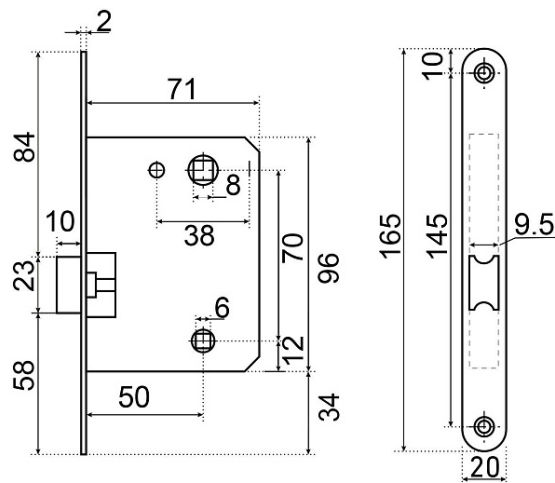

ГАБАРИТЫ И ВЕС

Вес (брутто)	0.284
--------------------	-------

УПАКОВКА

Индивидуальная упаковка	Коробка
Штук в коробке	40

ОПИСАНИЕ

Универсальная защёлка врезная для установки на деревянные межкомнатные двери. Материал - сталь, гальваническое покрытие. Под ручку с квадратом 8 мм и сантехническую завертку с квадратом 6 мм. Удаление ключевого отверстия - 47 мм. Межосевое расстояние - 70 мм. Овальная торцевая планка для возможности установки с помощью автоматического инструмента. Ширина планки - 18мм. Габариты корпуса - 96x71x12 мм. В комплекте - защелка, саморезы, ответная планка и белый пластиковый вкладыш к ней.