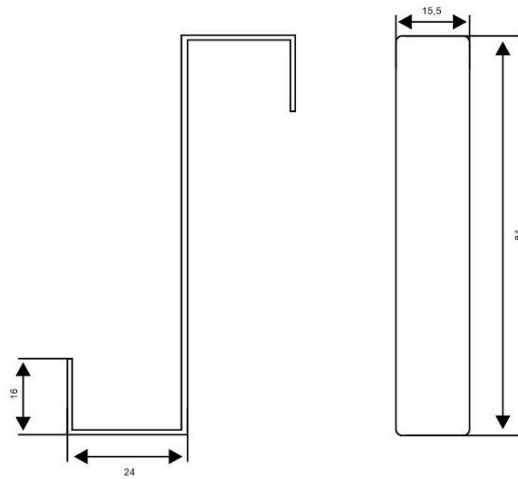

АЛЛЮР КДН-1 (20X20) ХРОМ 2 ШТ. КРЮЧОК НА ДВЕРЬ МЕБЕЛИ НАВЕСНОЙ (30)

Код: 15485

ОБЩИЕ ХАРАКТЕРИСТИКИ

Код товара 15485
Производитель Аллюр
Страна производства РОССИЯ
Материал Алюминиевый сплав
Цвет Хром
Гарантия 3 года

ГАБАРИТЫ И ВЕС

Вес (брутто) 0.075

УПАКОВКА

Индивидуальная упаковка Блистер

ОПИСАНИЕ

Крючок-держатель на дверь мебельных фасадов. Материал - сталь.

Московская область, пос. Горки
Ленинские, промзона «Технопарк»
Инновационный проезд, д.8