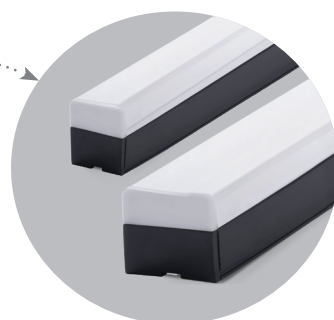

Светодиодные линейные светильники белые

Feron

100
Lm/W

4000K/
6500K

Также доступна
серия в черном цвете

AL4020 подвес для светильника (1м) поставляется в комплекте

12W 1200Lm
590x50x55mm
4000K
арт. 48212

24W 2400Lm
1180x50x55mm
4000K
арт. 41227

3W 300Lm
70x70x55mm
4000K арт. 51466

AL4020 подвес для светильника (1м) поставляется в комплекте

18W 1800Lm
590x70x55mm
4000K
арт. 48214

36W 3200Lm
1180x70x55mm
4000K
арт. 41336

6500K
арт. 41337

Благодаря соединителям формы квадрат и треугольник, светильники можно соединять под углом 90 и 45, также возможно X и T-образное соединение

Линейный светильник AL4020 – прекрасное решение для организации основного или дополнительного освещения офисных, торговых или жилых помещений. Многообразие вариантов установки позволяют моделировать освещение и расставлять нужные акценты по вашему вкусу: