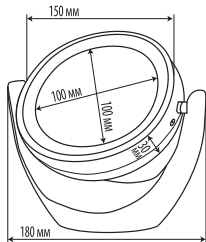

Uniel

www.uniel.ru

Инструкция по эксплуатации НАСТОЛЬНЫХ СВЕТОДИОДНЫХ

СВЕТИЛЬНИКОВ-ЗЕРКАЛ ТОРГОВОЙ МАРКИ UNIEL

Серия TLD Модель TLD-592

Назначение

Настольный светодиодный светильник-зеркало торговой марки Uniel предназначен только для внутреннего использования внутри жилых и общественных помещений.