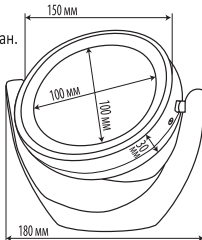

Жұмысқа дайындық

- Батарея бөліміне AA типті өлшемінің үш қуат элементін орнатыңыз. Орнату кезінде полярилықты сақтаңыз.
- Сенсорлық ажыратқышқа басыңыз. Шам жануы керек. Сенсорлық ажыратқышты қайта басу шамдалдың шамын өшіреді.
- Шамдал екі жақты айналмалы айнамен жабдықталған. Айнаның бір жағы бес есе үлкейтіп көрсетеді.