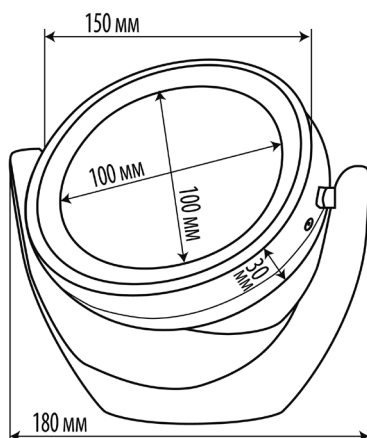

## TLD-592

- ◆ Светильник-зеркало.
- ◆ Две стороны: простое зеркало + зеркало с пятикратным увеличением.
- ◆ Сенсорный выключатель.
- ◆ Питание — 3 элемента АА (не в комплекте).

ПЛАСТИК	КАРТОН
КОРПУС	УПАКОВКА

артикул	код	лм	К	цвет
TLD-592 White	UL-00005246	80	6000	<input type="checkbox"/>