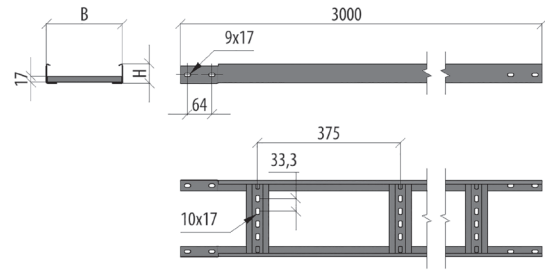

ЛЕСТНИЧНЫЙ ЛОТОК «БЫСТРЫЙ МОНТАЖ»

LLS

Применяются для прокладки кабельных линий. Тип соединения: телескопическое (лепестковое соединение).

Единица измерения: пог.м. (погонный метр). Кратность: 3 пог. м. Длина секции: 3000 мм. Возможно изготовление длиной 2 и 2,5 метра.