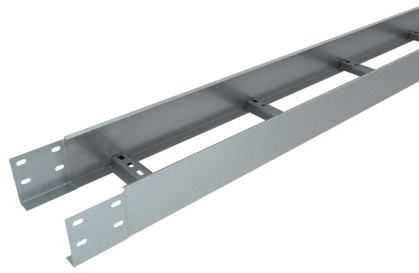

ЛЕСТНИЧНЫЙ ЛОТОК «БЫСТРЫЙ МОНТАЖ»

LLS

Применяются для прокладки кабельных линий. Тип соединения: телескопическое (лепестковое соединение).

Единица измерения: пог.м. (погонный метр). Кратность: 3 пог. м. Длина секции: 3000 мм. Возможно изготовление длиной 2 и 2,5 метра.