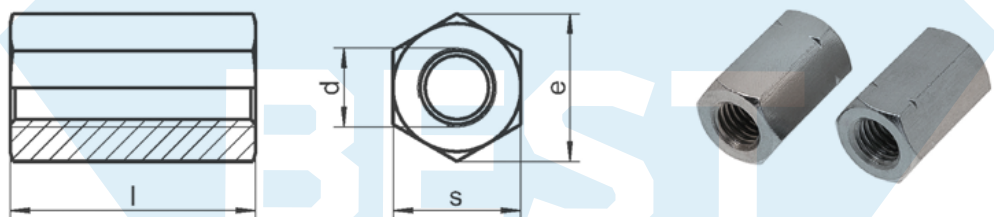

## ART 9071

### Муфты шестигранные соединительные со сквозной внутренней резьбой

с метрической резьбой

e	11,05	14,35	18,90	21,10	26,75	33,53	39,98	51,38
s	10	13	17	19	24	30	36	46

l / d	M6	M8	M10	M12	M16	M20	M24	M30
25	A2 A4	A2	A2					
30	A2	A2 A4	A2 A4	A2 A4				
35								
40			A2	A2	A2 A4			
50					A2	A2 A4	A2 A4	
60								A2 A4
	100	100	100	50	25	25	25	10