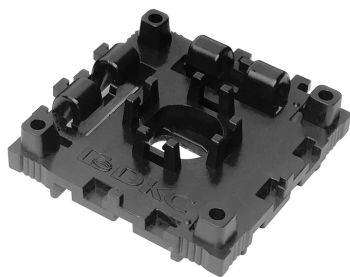

Аксессуары для перфорированных коробов

Фиксаторы DUCTAFIX для короба

Назначение

- быстрая и надежная фиксация короба к монтажной плате.

Особенности

- не проводят электрический ток и исключают возможность пробоя при повреждении провода.

Вид	Диаметр, мм	Размеры, мм					Цвет	Упаковка, шт.	Код
		L	B	C	D	E			
RL4	4	25,5	2	12	4	9	черный	1000	06502RL
RL6	6,5	29,5	2	14	6,25	11		500	06511RL

Суппорт

Назначение

- крепление перфорированного короба на DIN-рейку.

Особенности

- позволяет монтировать короб на DIN-рейках как горизонтально, так и вертикально.

Упаковка, шт.

100

Код

07103

Фиксаторы кабеля для серии RL6

Назначение

- упрощение монтажа при разводке кабеля.

Особенности

- быстрый монтаж благодаря удобному профилю.

Для короба	Размеры, мм				Упаковка, шт.	Код
	B	A	L	H		
RL6	40	16,6	36,2	20,2	70	05204RL
	60	16,6	36,2	22,2	50	05206RL
	80	16,6	36,2	22,2	60	05208RL