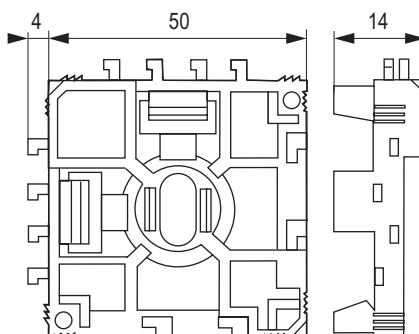

Аксессуары для перфорированных коробов

Фиксаторы DUCTAFIX для короба

Назначение

- быстрая и надежная фиксация короба к монтажной плате.

Особенности

- не проводят электрический ток и исключают возможность пробоя при повреждении провода.

Вид	Диаметр, мм	Размеры, мм					Цвет	Упаковка, шт.	Код
		L	B	C	D	E			
RL4	4	25,5	2	12	4	9	черный	1000	06502RL
RL6	6,5	29,5	2	14	6,25	11		500	06511RL

Суппорт

Назначение

- крепление перфорированного короба на DIN-рейку.

Особенности

- позволяет монтировать короб на DIN-рейках как горизонтально, так и вертикально.

Упаковка, шт.

100

Код

07103

Фиксаторы кабеля для серии RL6

Назначение

- упрощение монтажа при разводке кабеля.

Особенности

- быстрый монтаж благодаря удобному профилю.

Для короба	Размеры, мм				Упаковка, шт.	Код
	B	A	L	H		
RL6	40	16,6	36,2	20,2	70	05204RL
	60	16,6	36,2	22,2	50	05206RL
	80	16,6	36,2	22,2	60	05208RL