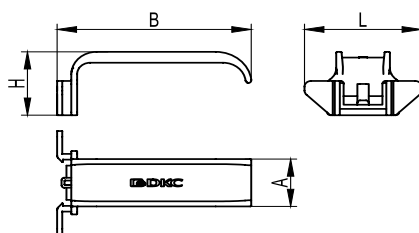

Вид	Диаметр, мм	Размеры, мм					Цвет	Упаковка, шт.	Код
		L	B	C	D	E			
RL4	4	25,5	2	12	4	9	черный	1000	06502RL
RL6	6,5	29,5	2	14	6,25	11		500	06511RL

Суппорт

Назначение

- крепление перфорированного короба на DIN-рейку.

Особенности

- позволяет монтировать короб на DIN-рейках как горизонтально, так и вертикально.

Упаковка, шт.

100

Код

07103

Фиксаторы кабеля для серии RL6

Назначение

- упрощение монтажа при разводке кабеля.

Особенности

- быстрый монтаж благодаря удобному профилю.

Для короба	Размеры, мм				Упаковка, шт.	Код
	B	A	L	H		
RL6	40	16,6	36,2	20,2	70	05204RL
	60	16,6	36,2	22,2	50	05206RL
	80	16,6	36,2	22,2	60	05208RL