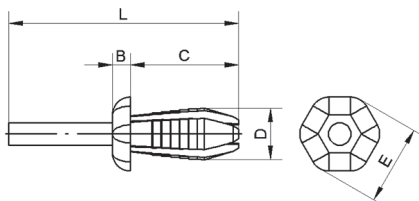

Аксессуары для перфорированных коробов

Фиксаторы DUCTAFIX для короба

Назначение

- быстрая и надежная фиксация короба к монтажной плате.

Особенности

- не проводят электрический ток и исключают возможность пробоя при повреждении провода.

Вид	Диаметр, мм	Размеры, мм					Цвет	Упаковка, шт.	Код
		L	B	C	D	E			
RL4	4	25,5	2	12	4	9	черный	1000	06502RL
RL6	6,5	29,5	2	14	6,25	11		500	06511RL

Суппорт

Назначение

- крепление перфорированного короба на DIN-рейку.

Особенности

- позволяет монтировать короб на DIN-рейках как горизонтально, так и вертикально.

Упаковка, шт.

100

Код

07103

Фиксаторы кабеля для серии RL6

Назначение

- упрощение монтажа при разводке кабеля.

Особенности

- быстрый монтаж благодаря удобному профилю.

Для короба	Размеры, мм				Упаковка, шт.	Код
	B	A	L	H		
RL6	40	16,6	36,2	20,2	70	05204RL
	60	16,6	36,2	22,2	50	05206RL
	80	16,6	36,2	22,2	60	05208RL