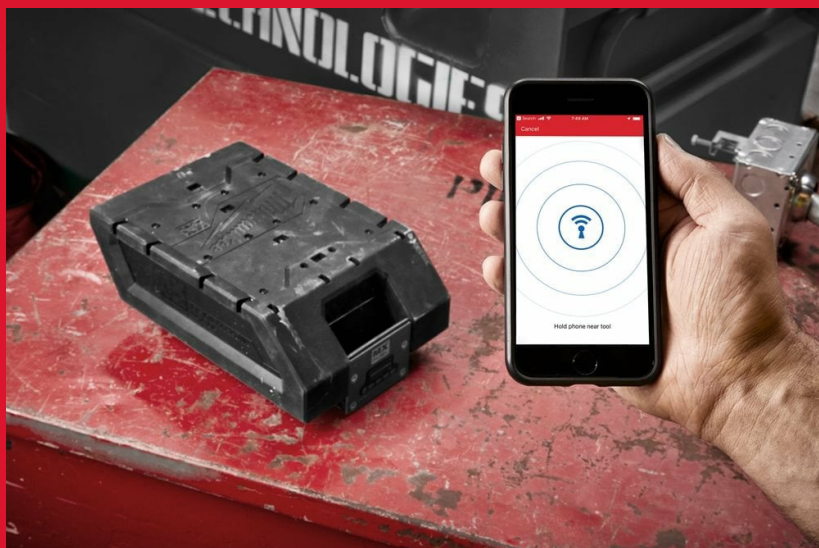

REDLITHIUM™

Система	MX FUEL™
Емкость аккумулятора (Ач)	6.0
Время зарядки зарядным устройством MXF C	90 мин
Аккумулятор	2
Поставляется в	Поставляется без кейса или сумки
Вес (кг)	4.8
Артикул	4933479162