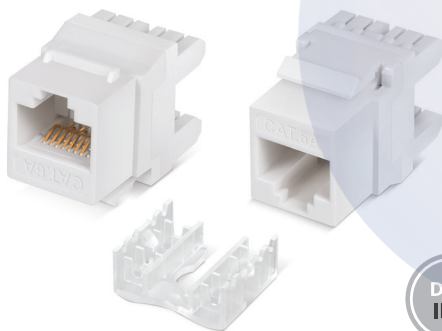

Категория 6а, неэкранированный

- Соответствует стандартам ISO/IEC 11801, TIA/EIA-568, EN 50173
- Цветовая маркировка в соответствии с T568B и T568A
- Подключение одножильных проводников 22-26 AWG
- Терминирование проводников с помощью ударного инструмента с ножом 110 или Krone типа
- Защитная крышка надежно фиксирует проводники в контактах
- Контакты с золотым покрытием 1,27 мкм

Код для заказа **7654c**

Артикул **KJ-RJ45-Cat.6a-180 Degree**

Наименования **Вставка Keystone Jack RJ-45(8P8C), 180 градусов, категория 6а, Dual IDC (110&Krone type), белая**