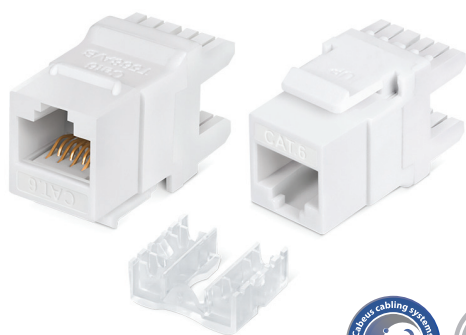

### Категория 6, неэкранированный

- Соответствует стандартам ISO/IEC 11801, TIA/EIA-568, EN 50173
- Цветовая маркировка в соответствии с T568B и T568A
- Подключение одножильных проводников 22-26 AWG
- Терминирование проводников с помощью ударного инструмента с ножом 110 или Krone типа
- Защитная крышка надежно фиксирует проводники в контактах
- Контакты с золотым покрытием 1,27 мкм
- Системная гарантия 25 лет

Код для заказа **7961c**

Артикул **KJ-RJ45-Cat.6-180 Degree**

Наименования **Вставка Keystone Jack RJ-45(8P8C), 180 градусов, категория 6, Dual IDC (110&Krone type), белая**

### Категория 6а, неэкранированный

- Соответствует стандартам ISO/IEC 11801, TIA/EIA-568, EN 50173
- Цветовая маркировка в соответствии с T568B и T568A
- Подключение одножильных проводников 22-26 AWG
- Терминирование проводников с помощью ударного инструмента с ножом 110 или Krone типа
- Защитная крышка надежно фиксирует проводники в контактах
- Контакты с золотым покрытием 1,27 мкм

Код для заказа **7654c**

Артикул **KJ-RJ45-Cat.6a-180 Degree**

Наименования **Вставка Keystone Jack RJ-45(8P8C), 180 градусов, категория 6а, Dual IDC (110&Krone type), белая**