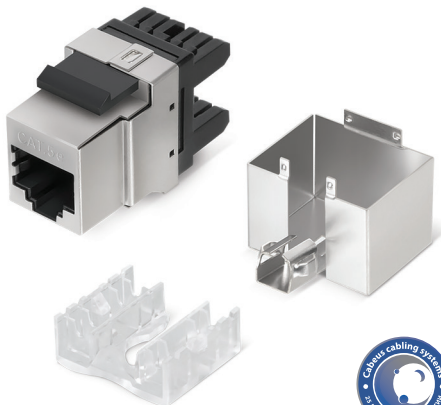

Категория 5е, экранированный

- Надежная защита от электромагнитных помех
- Соответствует стандартам ISO/IEC 11801, TIA/EIA-568, EN 50173
- Цветовая маркировка в соответствии с T568B и T568A
- Подключение одножильных проводников 22-26 AWG
- Терминирование проводников с помощью ударного инструмента с ножом 110 или Krone типа
- Защитная крышка надежно фиксирует проводники в контактах
- Контакты с золотым покрытием 1,27 мкм
- Системная гарантия 25 лет

Код для заказа **7962c**

Артикул **KJ-RJ45-Cat.5e-SH-180 Degree**

Наименования **Вставка Keystone Jack RJ-45(8P8C), 180 градусов, категория 5е, экранированная, Dual IDC (110&Krone type), белая**

Cabeus