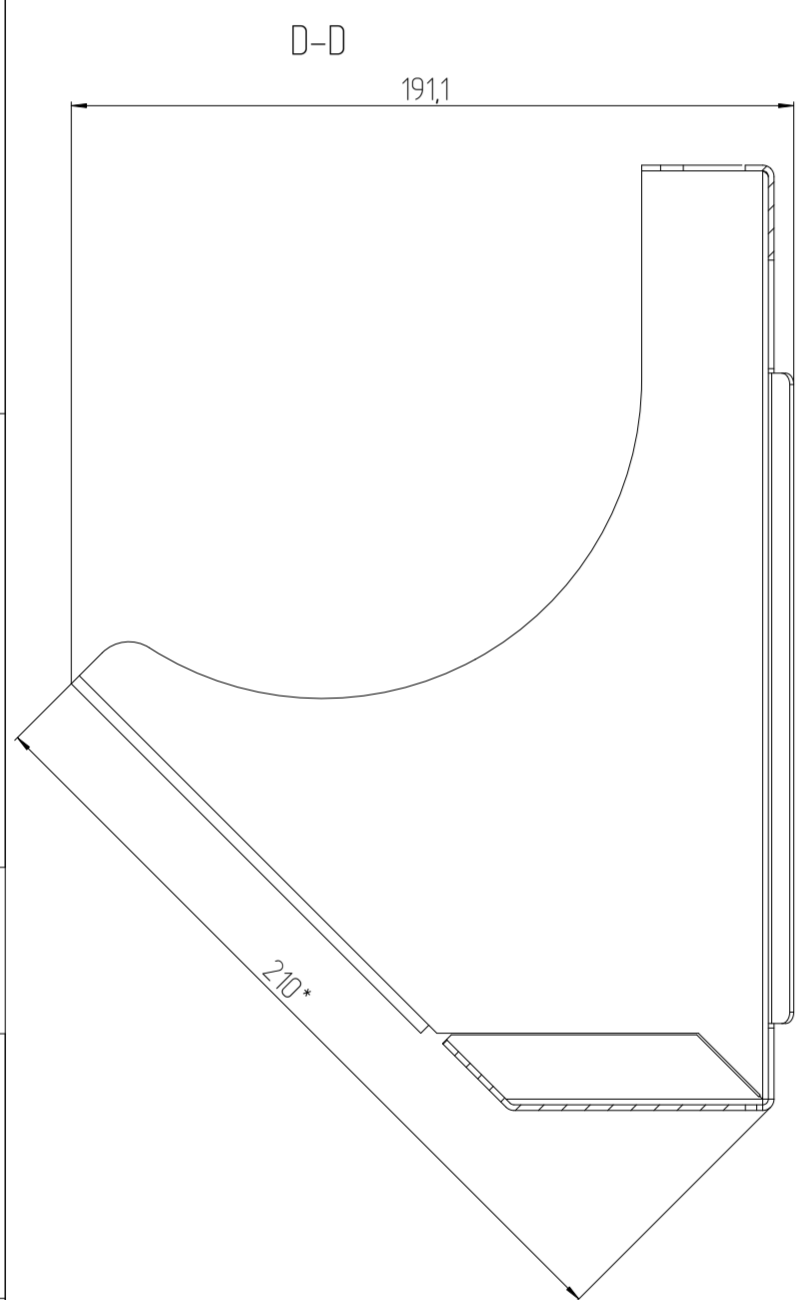

085'00557L'6ФТИ

Перв. примен.
Спроб. N
Подп. и дата
Инв. N
Взам. инв. N
Подп. и дата
Инв. N подл.

| | | | | | |
|------------------------|------|-------------------|-------|--|------------------------|
| Знак = 0,376 кв. м | | Имя файла модели | | P_745500_580_POLKA_WINO | |
| Толщина = 0,000 мм | | Имя файла чертежа | | D_745500_580_POLKA_WINO | |
| ИДФУ.745500.580 | | | | | |
| Изм | Лист | N докум. | Подп. | Дата | Винная полка (сувенир) |
| | | | | 07.12.23 | 0 |
| Разраб. | | | | | 2,139 |
| Проб. | | | | | 1:2 |
| Т.контр. | | | | | Лист 1 |
| Н.контр. | | | | | Листов 2 |
| Утв. | | | | | ЦМО |
| | | | | Лист Б-ПВ-0-1500 ГОСТ19904-90 К270В-6-И-Н-08пс ГОСТ16523-97 | |