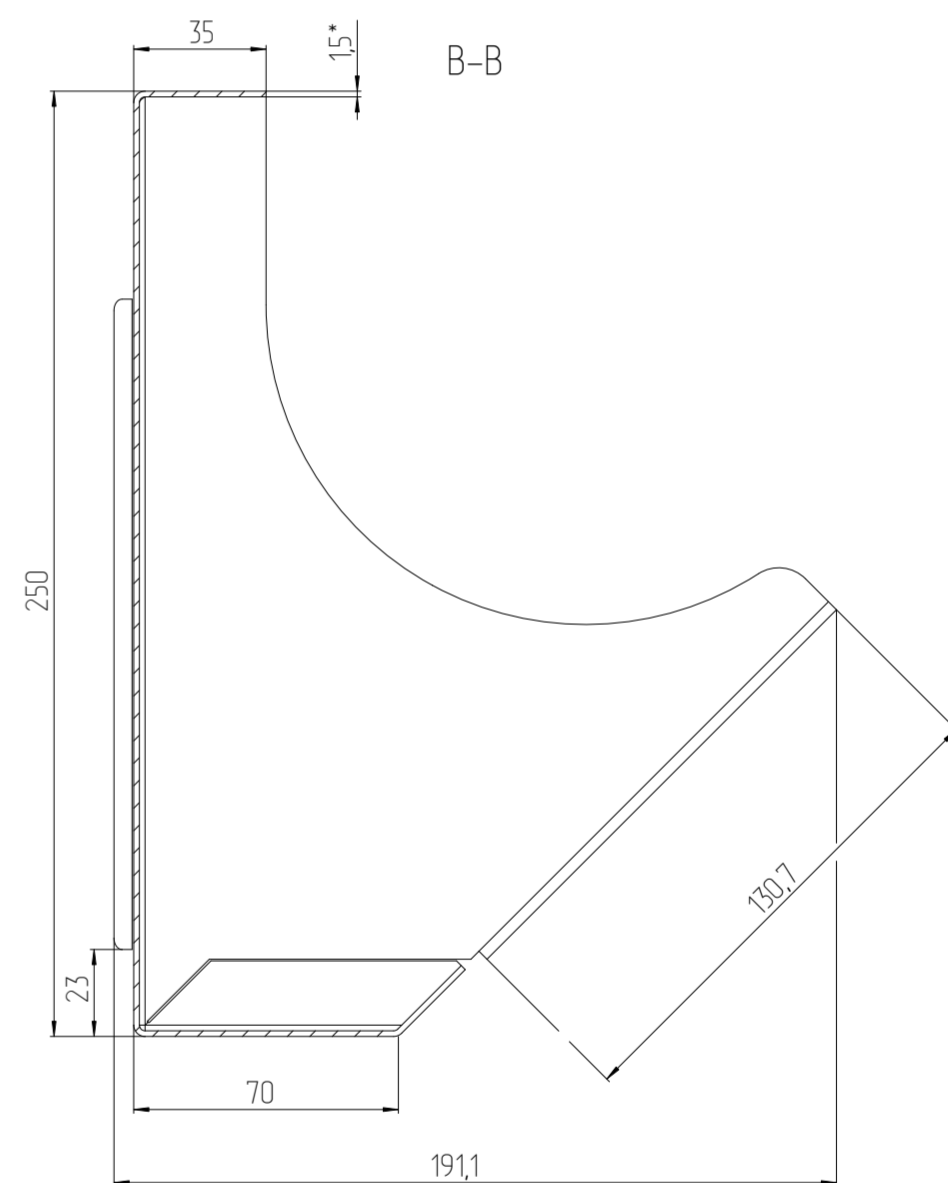

085'00557L'6ФТИ

Перв. примен.
Спроб. N
Подп. и дата
Инв. N
Взам. инв. N
Подп. и дата
Инв. N подл.

| | | | | | |
|------------------------|------|-------------------|-------|--|------------------------|
| Знак = 0,376 кв. м | | Имя файла модели | | P_745500_580_POLKA_WINO | |
| Толщина = 0,000 мм | | Имя файла чертежа | | D_745500_580_POLKA_WINO | |
| ИДФУ.745500.580 | | | | | |
| Изм | Лист | N докум. | Подп. | Дата | Винная полка (сувенир) |
| | | | | 07.12.23 | 0 |
| Разраб. | | | | | 2,139 |
| Проб. | | | | | 1:2 |
| Т.контр. | | | | | Лист 1 |
| Н.контр. | | | | | Листов 2 |
| Утв. | | | | | ЦМО |
| | | | | Лист Б-ПВ-0-1500 ГОСТ19904-90 К270В-6-И-Н-08пс ГОСТ16523-97 | |