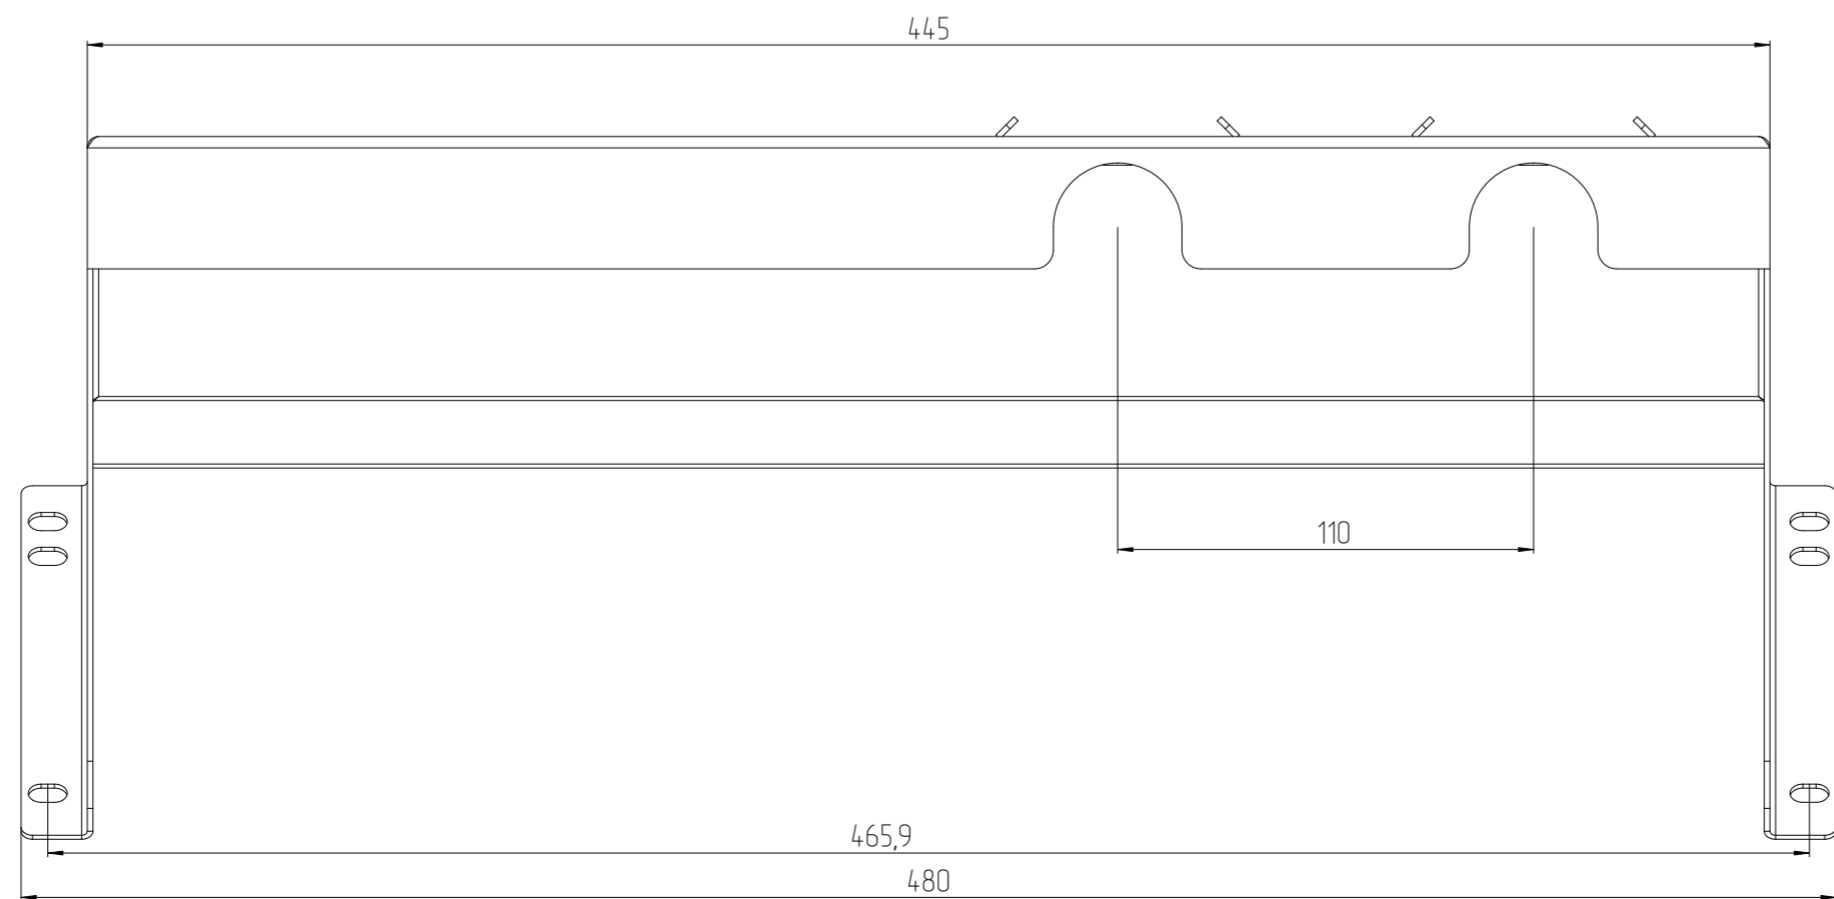

085'00557L'6ФТИ

Перв. примен.
Спроб. N
Подп. и дата
Инв. N
Взам. инв. N
Подп. и дата
Инв. N подл.

| | | | | | |
|------------------------|------|-------------------|-------|--|------------------------|
| Знак = 0,376 кв. м | | Имя файла модели | | P_745500_580_POLKA_WINO | |
| Толщина = 0,000 мм | | Имя файла чертежа | | D_745500_580_POLKA_WINO | |
| ИДФУ.745500.580 | | | | | |
| Изм | Лист | N докум. | Подп. | Дата | Винная полка (сувенир) |
| | | | | 07.12.23 | 0 |
| Разраб. | | | | | 2,139 |
| Проб. | | | | | 1:2 |
| Т.контр. | | | | | Лист 1 |
| Н.контр. | | | | | Листов 2 |
| Утв. | | | | | ЦМО |
| | | | | Лист Б-ПВ-0-1500 ГОСТ19904-90 К270В-6-И-Н-08пс ГОСТ16523-97 | |