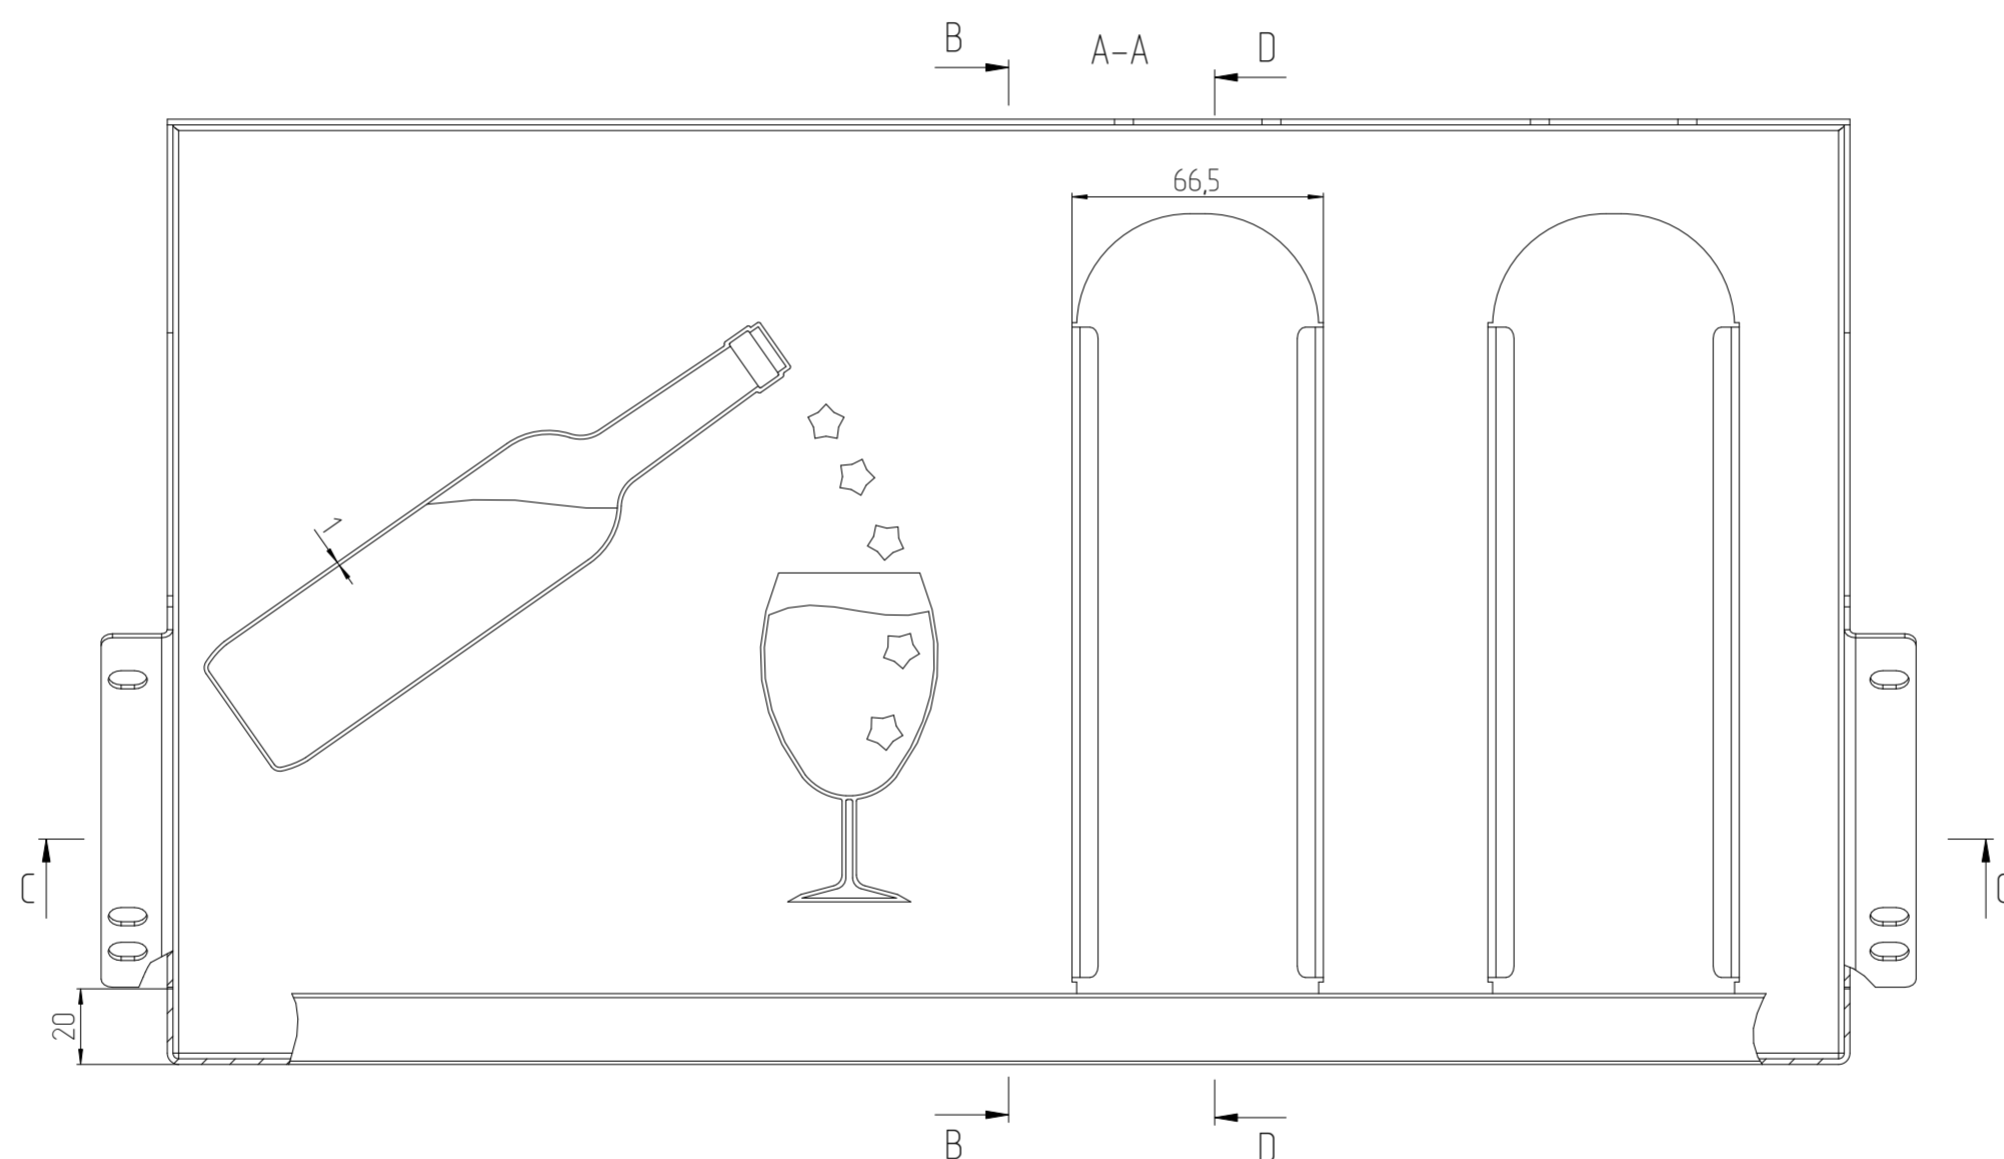

085'00557L'6ФТИ

Перв. примен.
Спроб. N
Подп. и дата
Инв. N
Взам. инв. N
Подп. и дата
Инв. N подл.

| | | | | | |
|------------------------|------|-------------------|-------|--|------------------------|
| Знак = 0,376 кв. м | | Имя файла модели | | P_745500_580_POLKA_WINO | |
| Толщина = 0,000 мм | | Имя файла чертежа | | D_745500_580_POLKA_WINO | |
| ИДФУ.745500.580 | | | | | |
| Изм | Лист | N докум. | Подп. | Дата | Винная полка (сувенир) |
| | | | | 07.12.23 | 0 |
| Разраб. | | | | | 2,139 |
| Проб. | | | | | 1:2 |
| Т.контр. | | | | | Лист 1 |
| Н.контр. | | | | | Листов 2 |
| Утв. | | | | | ЦМО |
| | | | | Лист Б-ПВ-0-1500 ГОСТ19904-90 К270В-6-И-Н-08пс ГОСТ16523-97 | |