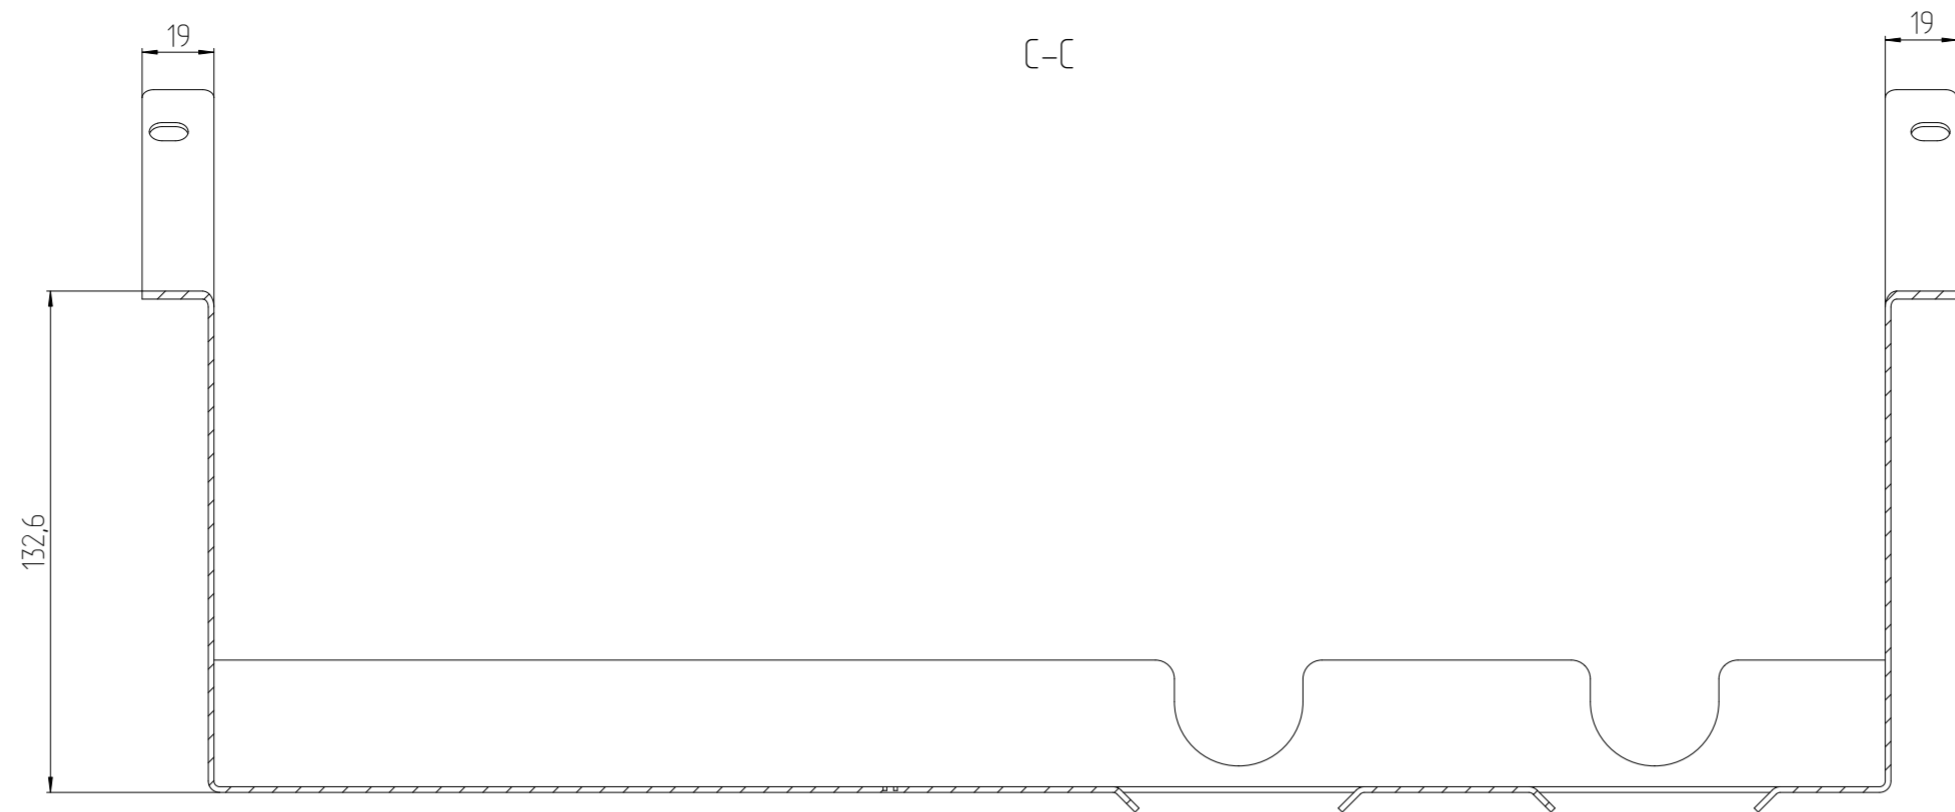

085'00557L'6ФТИ

Перв. примен.
Спроб. N
Подп. и дата
Инв. N
Взам. инв. N
Подп. и дата
Инв. N подл.

| | | | | | |
|------------------------|------|-------------------|-------|--|------------------------|
| Знак = 0,376 кв. м | | Имя файла модели | | P_745500_580_POLKA_WINO | |
| Толщина = 0,000 мм | | Имя файла чертежа | | D_745500_580_POLKA_WINO | |
| ИДФУ.745500.580 | | | | | |
| Изм | Лист | N докум. | Подп. | Дата | Винная полка (сувенир) |
| | | | | 07.12.23 | 0 |
| Разраб. | | | | | 2,139 |
| Проб. | | | | | 1:2 |
| Т.контр. | | | | | Лист 1 |
| Н.контр. | | | | | Листов 2 |
| Утв. | | | | | ЦМО |
| | | | | Лист Б-ПВ-0-1500 ГОСТ19904-90 К270В-6-И-Н-08пс ГОСТ16523-97 | |