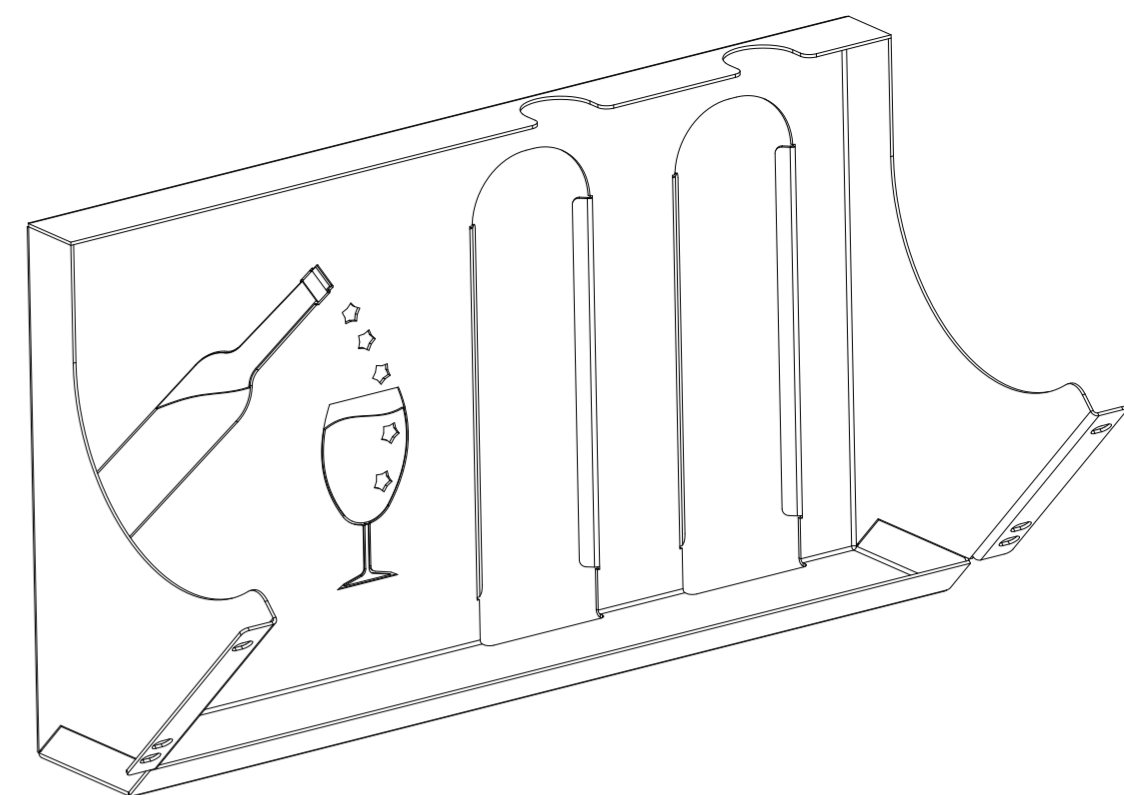

085'00557L'6ФТИ

Перв. примен.
Спроб. N
Подп. и дата
Инв. N
Взам. инв. N
Подп. и дата
Инв. N подл.

| | | | | | |
|------------------------|------|-------------------|-------|--|------------------------|
| Знак = 0,376 кв. м | | Имя файла модели | | P_745500_580_POLKA_WINO | |
| Толщина = 0,000 мм | | Имя файла чертежа | | D_745500_580_POLKA_WINO | |
| ИДФУ.745500.580 | | | | | |
| Изм | Лист | N докум. | Подп. | Дата | Винная полка (сувенир) |
| | | | | 07.12.23 | 0 |
| Разраб. | | | | | 2,139 |
| Проб. | | | | | 1:2 |
| Т.контр. | | | | | Лист 1 |
| Н.контр. | | | | | Листов 2 |
| Утв. | | | | | ЦМО |
| | | | | Лист Б-ПВ-0-1500 ГОСТ19904-90 К270В-6-И-Н-08пс ГОСТ16523-97 | |