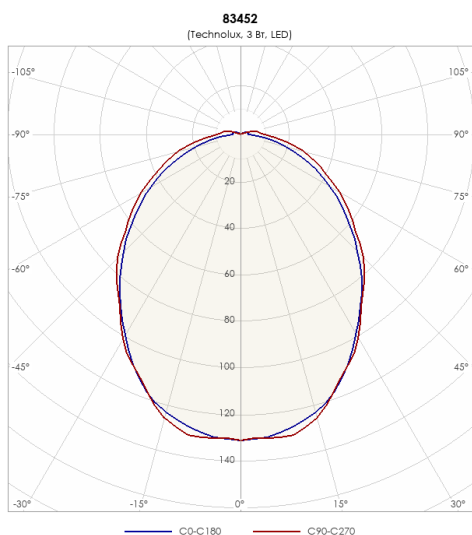

КОНСТРУКЦИЯ

- Корпус - ударопрочный поликарбонат (PC) белого цвета.
- Оптическая система - призматический (PC), либо опаловый рассеиватель (OL) из поликарбоната.
- Источник питания - Helvar, OSRAM, Vossloh Schwabe или аналогичный.
- В модификации EM - светильник укомплектован блоком аварийного питания (БАП) на 1 час (базовое исполнение) или 3 часа (под заказ). Тип аварийного светильника - автономный с тремя вариантами режимов работы: EMO - непостоянного действия; EM1 - постоянного действия; EM2 - комбинированный тип.
- Источник света - светодиоды (LED) Nichia, Osram OS, Samsung или аналогичные.
- Клеммная колодка - Tridonic.
- Антивандалный комплект (Комплект ART9120 для TLM - код для заказа 15534).