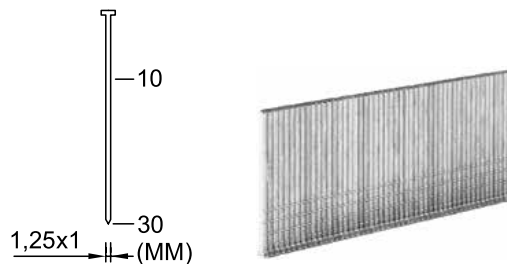

Расходная часть: