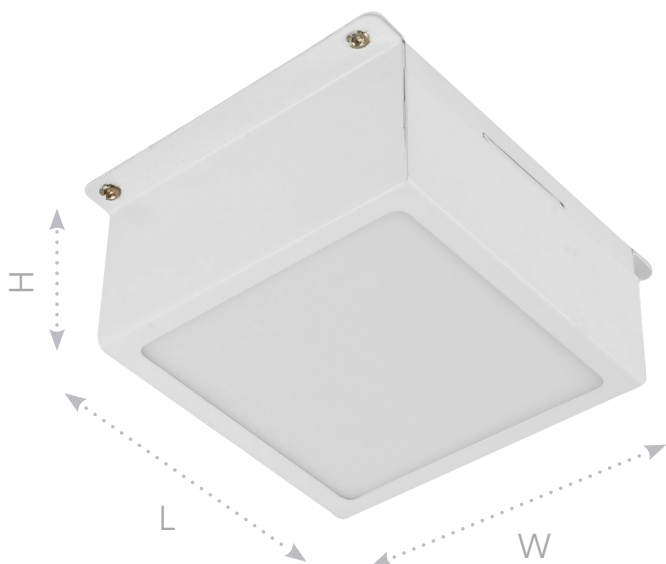

Встраиваемые светодиодные светильники AL254

Feron

Материал: сталь, пластик

80
Lm/W

Ra
>80

170-
265V

арт. 52157

960lm 4000K 12W
LxWxH, mm (89x89x40)

арт. 52158

960lm 6500K 12W
LxWxH, mm (89x89x40)

арт. 48914

960lm 4000K 12W
LxWxH, mm (89x89x40)

арт. 48915

960lm 6500K 12W
LxWxH, mm (89x89x40)

Предназначены для общего и акцентного освещения торговых и выставочных залов, офисов, магазинов, помещений общественного питания, гостиниц и пр. Разработан специально для установки в потолки типа грильятто в ячейку 90x90 мм.