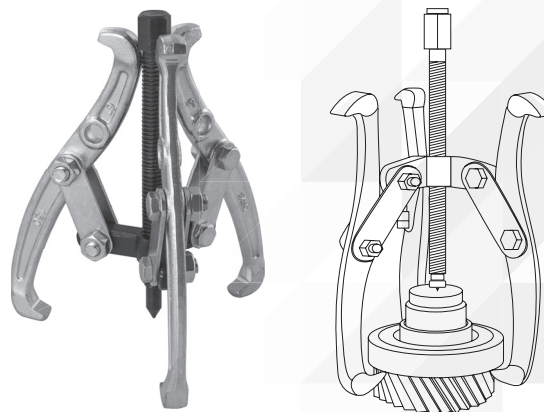

Съемник универсальный с двумя поворотными захватами

Код	Арт.	Размеры, мм	Рабочий диапазон, мм
52321	AGP23	75	40-75
52322	AGP24	100	50-100
52323	AGP26	150	60-150
52324	AGP28	200	80-200

Съемник универсальный с тремя поворотными захватами

Код	Арт.	Размеры, мм	Рабочий диапазон, мм
52325	AGP33	75	40-75
52326	AGP34	100	50-100
52327	AGP36	150	60-150
52328	AGP38	200	80-200

Съемник многофункциональный с болтовыми захватами в наборе, диапазон захватов 30-120 мм, 13 пр.

Код	Арт.	Рабочий диапазон, мм
52329	АНBPS13	30-120

Состав (13 предметов):

- Траверса большая для диапазона 30-120 мм;
- Ходовой винт, 125 мм;
- Болты, резьба 1/4"х50мм, 3 шт.;
- Болты, резьба 1/4"х75мм, 2 шт.;
- Болты, резьба 5/16"х50 мм, 3 шт.;
- Болты, резьба 5/16"х100 мм, 2 шт.;
- Опоры ходового винта, 1 шт.;
- Пластиковый кейс.

Шпильковерт эксцентриковый, 1/2" DR

Код	Арт.	Рабочий диапазон, мм
52352	ASE619	6-19

Набор для развальцовки трубок, 10 пр.

Код	Арт.	Рабочий диапазон, мм
52507	DFTS10	4-14

Состав (10 предметов):

- Труборез роликковый с резаком для удаления заусенцев;
- Зажим для фиксации трубок;
- Пуансоны для двойной развальцовки трубок диаметрами: 4, 4.75, 6, 8, 10, 12, 14 мм;
- Станок для развальцовки;
- Пластиковый кейс.