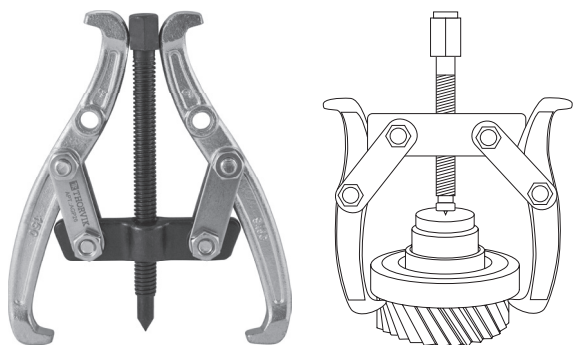

Съемник универсальный с двумя поворотными захватами

Код	Арт.	Размеры, мм	Рабочий диапазон, мм
52321	AGP23	75	40-75
52322	AGP24	100	50-100
52323	AGP26	150	60-150
52324	AGP28	200	80-200

Съемник универсальный с тремя поворотными захватами

Код	Арт.	Размеры, мм	Рабочий диапазон, мм
52325	AGP33	75	40-75
52326	AGP34	100	50-100
52327	AGP36	150	60-150
52328	AGP38	200	80-200

Съемник многофункциональный с болтовыми захватами в наборе, диапазон захватов 30-120 мм, 13 пр.

Код	Арт.	Рабочий диапазон, мм
52329	АНBPS13	30-120

Состав (13 предметов):

- Траверса большая для диапазона 30-120 мм;
- Ходовой винт, 125 мм;
- Болты, резьба 1/4"х50мм, 3 шт.;
- Болты, резьба 1/4"х75мм, 2 шт.;
- Болты, резьба 5/16"х50 мм, 3 шт.;
- Болты, резьба 5/16"х100 мм, 2 шт.;
- Опоры ходового винта, 1 шт.;
- Пластиковый кейс.

Шпильковерт эксцентриковый, 1/2" DR

Код	Арт.	Рабочий диапазон, мм
52352	ASE619	6-19

Набор для развальцовки трубок, 10 пр.

Код	Арт.	Рабочий диапазон, мм
52507	DFTS10	4-14

Состав (10 предметов):

- Труборез роликковый с резаком для удаления заусенцев;
- Зажим для фиксации трубок;
- Пуансоны для двойной развальцовки трубок диаметрами: 4, 4.75, 6, 8, 10, 12, 14 мм;
- Станок для развальцовки;
- Пластиковый кейс.