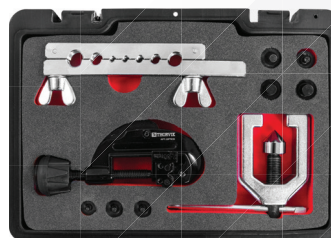

Код	Арт.	Размеры, мм	Рабочий диапазон, мм
52325	AGP33	75	40-75
52326	AGP34	100	50-100
52327	AGP36	150	60-150
52328	AGP38	200	80-200

Съемник многофункциональный с болтовыми захватами в наборе, диапазон захватов 30-120 мм, 13 пр.

Код	Арт.	Рабочий диапазон, мм
52329	АНBPS13	30-120

Состав (13 предметов):

- Траверса большая для диапазона 30-120 мм;
- Ходовой винт, 125 мм;
- Болты, резьба 1/4"х50мм, 3 шт.;
- Болты, резьба 1/4"х75мм, 2 шт.;
- Болты, резьба 5/16"х50 мм, 3 шт.;
- Болты, резьба 5/16"х100 мм, 2 шт.;
- Опоры ходового винта, 1 шт.;
- Пластиковый кейс.

Шпильковерт эксцентриковый, 1/2" DR

Код	Арт.	Рабочий диапазон, мм
52352	ASE619	6-19

Набор для развальцовки трубок, 10 пр.

Код	Арт.	Рабочий диапазон, мм
52507	DFTS10	4-14

Состав (10 предметов):

- Труборез роликковый с резаком для удаления заусенцев;
- Зажим для фиксации трубок;
- Пуансоны для двойной развальцовки трубок диаметрами: 4, 4.75, 6, 8, 10, 12, 14 мм;
- Станок для развальцовки;
- Пластиковый кейс.