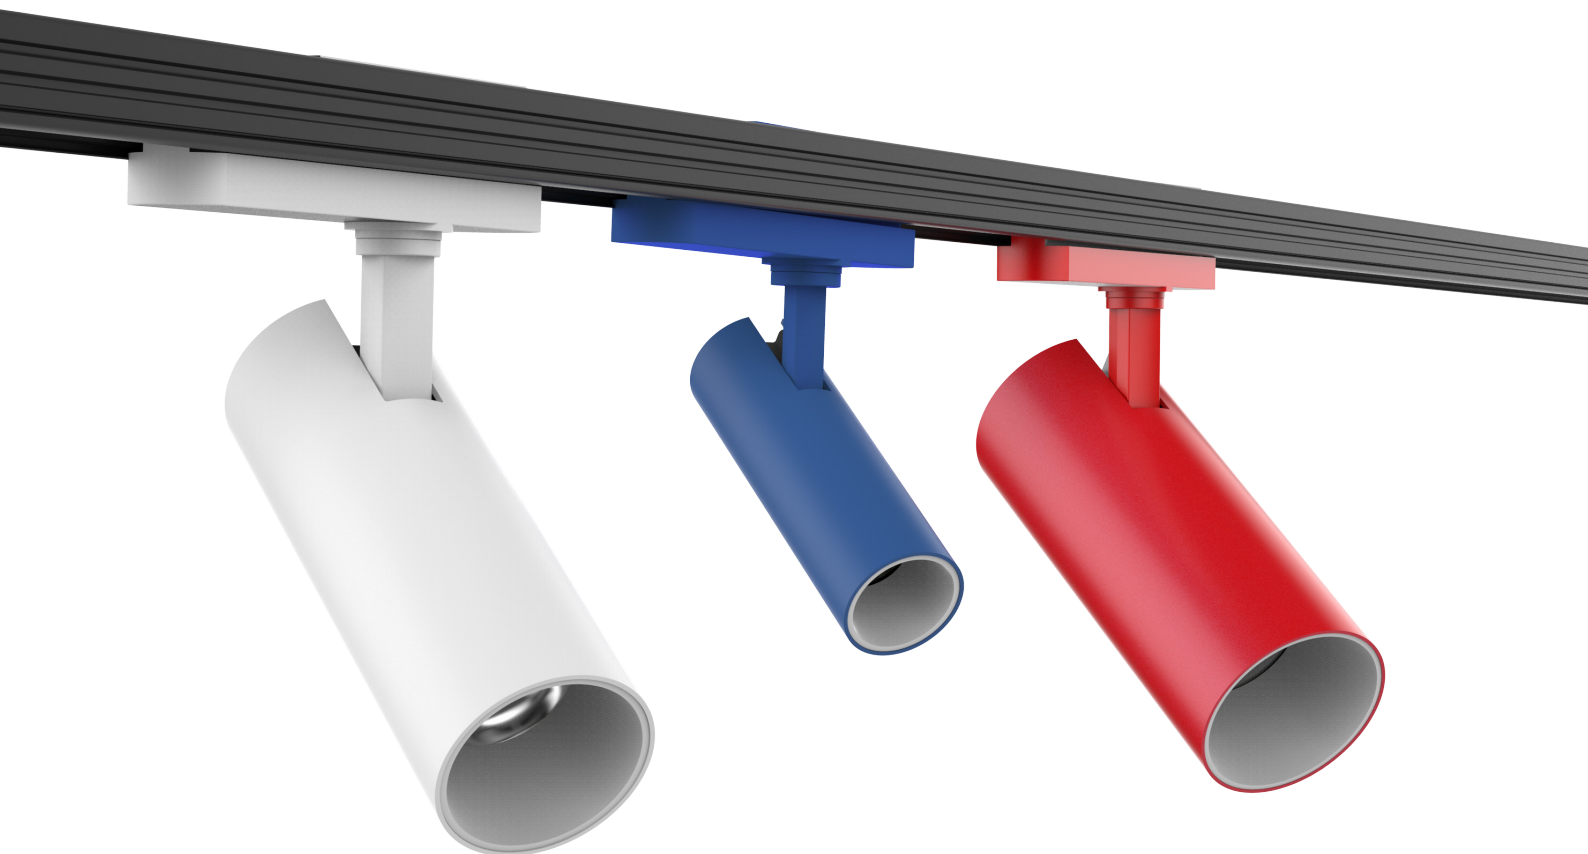

# TT-Vivo

**Сделано  
в России**

Серия трековых светильников TT-Vivo производится в России, благодаря этому в кратчайшие сроки под запрос клиента доступны следующие решения:

- ▶ покраска светильников в любой цвет по шкале RAL
- ▶ стандартные типы КЦТ 3000К/4000К/5000К
- ▶ специальные спектры для освещения рыбы, выпечки и мяса
- ▶ решения TrueBright индексом цветопередачи CRI<92
- ▶ спец. виды оптики
- ▶ покраска рефлекторов и торцевых крышек светильников в любой цвет

# TT-Vivo

## Ассортиментная матрица

Монтаж	 <p>3х фазный шинопровод</p>						
Размер	 <p>196×200×45 мм    196×240×65 мм    196×265×85 мм</p>						
Мощность	<b>8W</b> <b>20W</b> <b>30W</b>						
Оптика	 <p>20°    30°    35° 40°</p>						
Индекс цветопередачи	<b>CRI83</b> <b>CRI92</b>						
Цветовая температура	<table><tr><td> 3000K Теплый белый</td><td> 2200K Для подсветки хлеба</td></tr><tr><td> 4000K Нейтральный белый</td><td> 3000K Для подсветки мяса</td></tr><tr><td></td><td> 6500K Для подсветки рыбы</td></tr></table>	 3000K Теплый белый	 2200K Для подсветки хлеба	 4000K Нейтральный белый	 3000K Для подсветки мяса		 6500K Для подсветки рыбы
 3000K Теплый белый	 2200K Для подсветки хлеба						
 4000K Нейтральный белый	 3000K Для подсветки мяса						
	 6500K Для подсветки рыбы						
Цвет корпуса	<table><tr><td> Белый</td></tr><tr><td> Серый</td></tr><tr><td> Черный</td></tr><tr><td> Покраска в любой цвет по шкале RAL</td></tr></table>	 Белый	 Серый	 Черный	 Покраска в любой цвет по шкале RAL		
 Белый							
 Серый							
 Черный							
 Покраска в любой цвет по шкале RAL							

**TT-Vivo Ocean** – светильники с холодным спектром осветят морозную свежесть рыбы и морепродуктов.

**TrueBright** – светильники с индексом цветопередачи CRI<92, идеально подойдут для освещения полок с широким разнообразием фруктов и овощей.