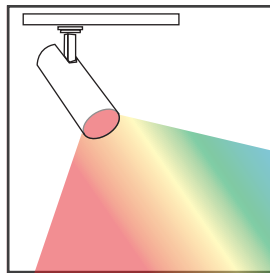

TrueBright – светильники с индексом цветопередачи CRI<92, идеально подойдут для освещения полок с широким разнообразием фруктов и овощей.