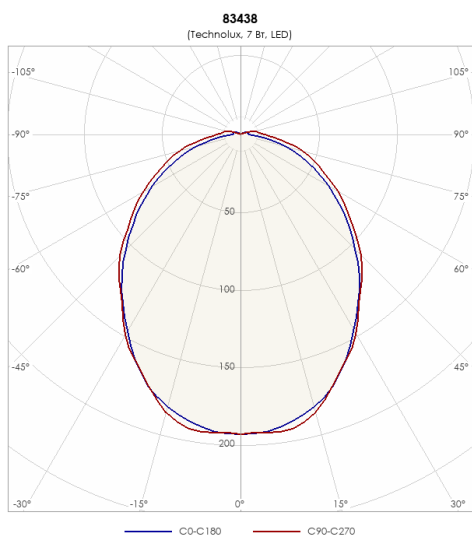

КОНСТРУКЦИЯ

- Корпус - ударопрочный поликарбонат (PC) белого цвета.
- Оптическая система - призматический (PC), либо опаловый рассеиватель (OL) из поликарбоната.
- Источник питания - Helvar, OSRAM, Vossloh Schwabe или аналогичный.
- В модификации EM - светильник укомплектован блоком аварийного питания (БАП) на 1 час (базовое исполнение) или 3 часа (под заказ). Тип аварийного светильника - автономный с тремя вариантами режимов работы: EM0 - непостоянного действия; EM1 - постоянного действия; EM2 - комбинированный тип.
- Источник света - светодиоды (LED) Nichia, Osram OS, Samsung или аналогичные.
- Клеммная колодка - Tridonic.
- Антивандальный комплект (Комплект ART9120 для TLM - код для заказа 15534).