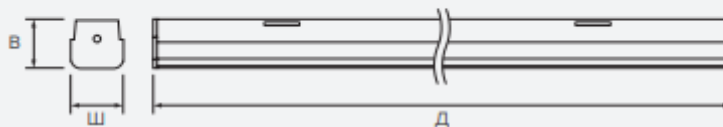

СВЕТИЛЬНИК СВЕТОДИОДНЫЙ

ВОЛГА-СЛИМ-ПЛ/VOLGA-SLIM-PL

Модульный светильник

Оптическая часть светильника ВОЛГА-СЛИМ-ПЛ/VOLGA-SLIM-PL – опаловый плафон для равномерного освещения горизонтальных поверхностей. Корпус светильника изготовлен из окрашенной стали. Комплект пружин для подвешного монтажа входит в комплектацию, крепежные элементы для подвешного монтажа приобретаются дополнительно.

Виды монтажа: накладной, подвесной.

Базовый цвет: белый.

Отсканируйте QR-код, чтобы получить больше информации.

Наименование	ВОЛГА-СЛИМ-ПЛ/VOLGA-SLIM-PL		
Размер (ДхШхВ), мм	1210x70x65	1510x70x65	1710x70x65
Мощность, Вт	38	50	62
Световой поток CRI > 80/90, лм ГОСТ 34819	4300/4200	5600/5500	8000/7900
Энергоэффективность CRI > 80, лм/Вт	> 115	> 110	> 120
Цветовая температура, К	3000 4000 5000 6500		
Степень защиты, IP по ГОСТ 14254-2015	IP20		