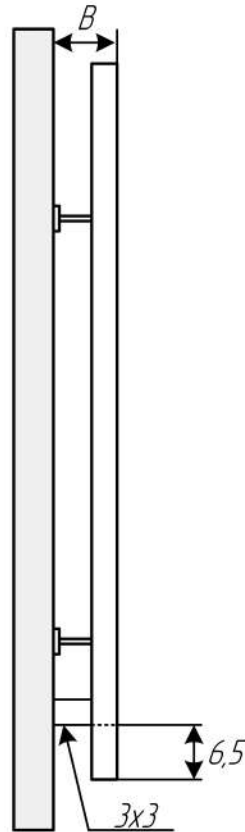

Полотенцесушитель ДВИН «S plaza NEO» Электрический с диммером

*Вид сверху*

Название модели	Габаритная высота, А	Габаритная ширина, Б	Габарит отступа от стены, В	Кол-во перекладин (группировка)
60/40	60	43	9	6 (3-3)
60/50	60	53	9	6 (3-3)
60/60	60	63	9	6 (3-3)
80/40	80	43	9	8 (4-4)
80/50	80	53	9	8 (4-4)
80/60	80	63	9	8 (4-4)
100/40	100	43	9	10 (5-5)
100/50	100	53	9	10 (5-5)
100/60	100	63	9	10 (5-5)