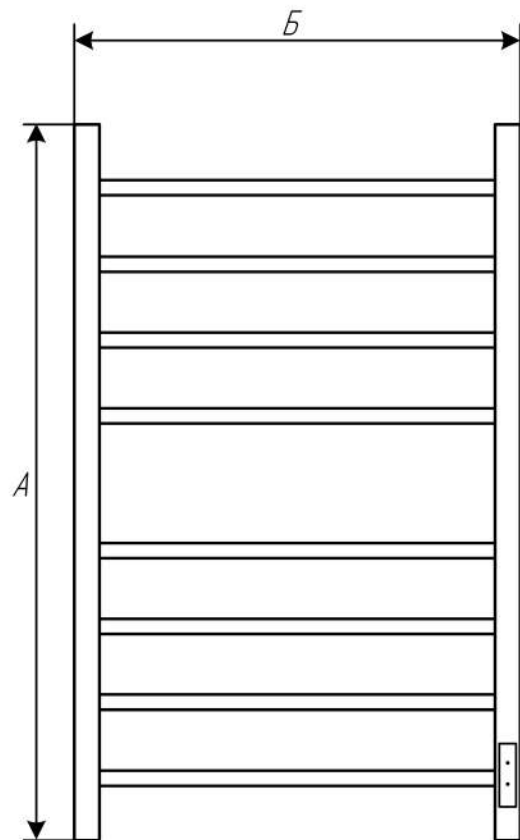

Полотенцесушитель ДВИН «S plaza NEO» Электрический с диммером

*Вид сверху*

Название модели	Габаритная высота, А	Габаритная ширина, Б	Габарит отступа от стены, В	Кол-во перекладин (группировка)
60/40	60	43	9	6 (3-3)
60/50	60	53	9	6 (3-3)
60/60	60	63	9	6 (3-3)
80/40	80	43	9	8 (4-4)
80/50	80	53	9	8 (4-4)
80/60	80	63	9	8 (4-4)
100/40	100	43	9	10 (5-5)
100/50	100	53	9	10 (5-5)
100/60	100	63	9	10 (5-5)