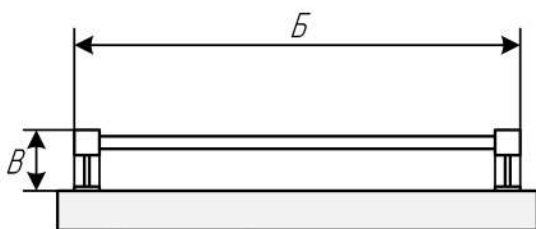

Полотенцесушитель ДВИН «S plaza NEO» Электрический с диммером

*Вид сверху*

Название модели	Габаритная высота, А	Габаритная ширина, Б	Габарит отступа от стены, В	Кол-во перекладин (группировка)
60/40	60	43	9	6 (3-3)
60/50	60	53	9	6 (3-3)
60/60	60	63	9	6 (3-3)
80/40	80	43	9	8 (4-4)
80/50	80	53	9	8 (4-4)
80/60	80	63	9	8 (4-4)
100/40	100	43	9	10 (5-5)
100/50	100	53	9	10 (5-5)
100/60	100	63	9	10 (5-5)