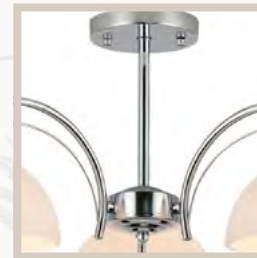

Стеклянный плафон
дымчатого цвета

Регулировка высоты
подвеса

Б0060985
9171-303

Б0060986
9171-305

серия Sue

Арматура выполнена в классическом стиле с цвете античная бронза

Белые матовые плафоны

Бра с выключателем

Б0060987
9171-401

Б0060988
9172-303

Б0060989
9172-305

Б0060990
9172-401

серия Terri

Арматура в цвете золото с глянцевой поверхностью

Стеклянные тонированные плафоны коньячного оттенка

Бра с выключателем

Б0060991
9173-303

Б0060992
9173-305

Б0060993
9173-401

серия Tina

Качественная арматура в базовом цвете хром

Белые матовые плафоны

Бра с выключателем

Б0060978
9169-401

Б0060979
9169-303

серия Valerie

Качественная арматура,
окрашенная в белый цвет
с эффектом состаривания

Белые матовые плафоны

Б0060980
9169-305

Б0060981
7169-501

Регулировка высоты
люстры

Бра с выключателем