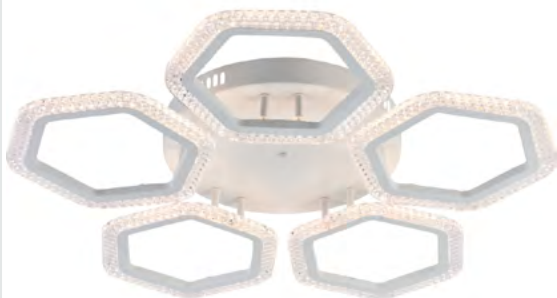

Б0060847
6111-101