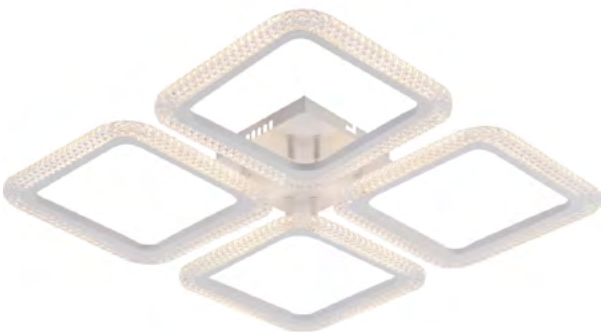

Б0060852
6112-106