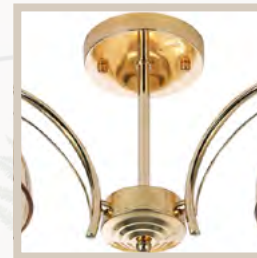

Стеклянный плафон
дымчатого цвета

Регулировка высоты
подвеса

Б0060985
9171-303

Б0060986
9171-305

серия Sue

Арматура выполнена в классическом стиле с цвете античная бронза

Белые матовые плафоны

Бра с выключателем

Б0060987
9171-401

Б0060988
9172-303

Б0060989
9172-305

Б0060990
9172-401

серия Terri

Арматура в цвете золото с глянцевой поверхностью

Стеклянные тонированные плафоны коньячного оттенка

Бра с выключателем

Б0060991
9173-303

Б0060992
9173-305

Б0060993
9173-401

серия Tina

Качественная арматура в базовом цвете хром

Белые матовые плафоны

Бра с выключателем

Б0060978
9169-401

Б0060979
9169-303

серия Valerie

Качественная арматура,
окрашенная в белый цвет
с эффектом состаривания

Белые матовые плафоны

Б0060980
9169-305

Б0060981
7169-501

Регулировка высоты
люстры

Бра с выключателем