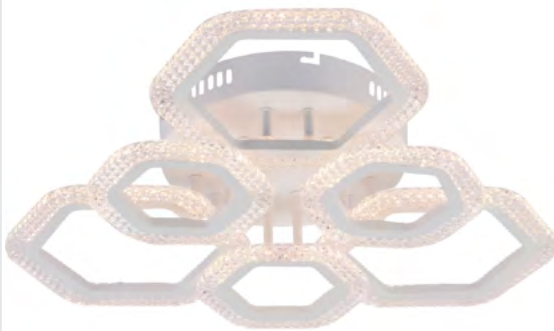

Б0060848
6111-106