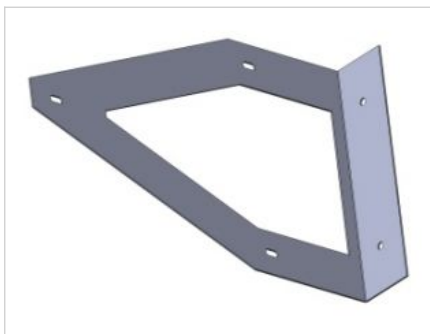

СВЕТИЛЬНИК КРОНШТЕЙН КРЕПЛЕНИЯ ДЛЯ TLF

Модель Кронштейн крепления для TLF

Артикул 12700

ХАРАКТЕРИСТИКИ

Блок аварийного питания нет