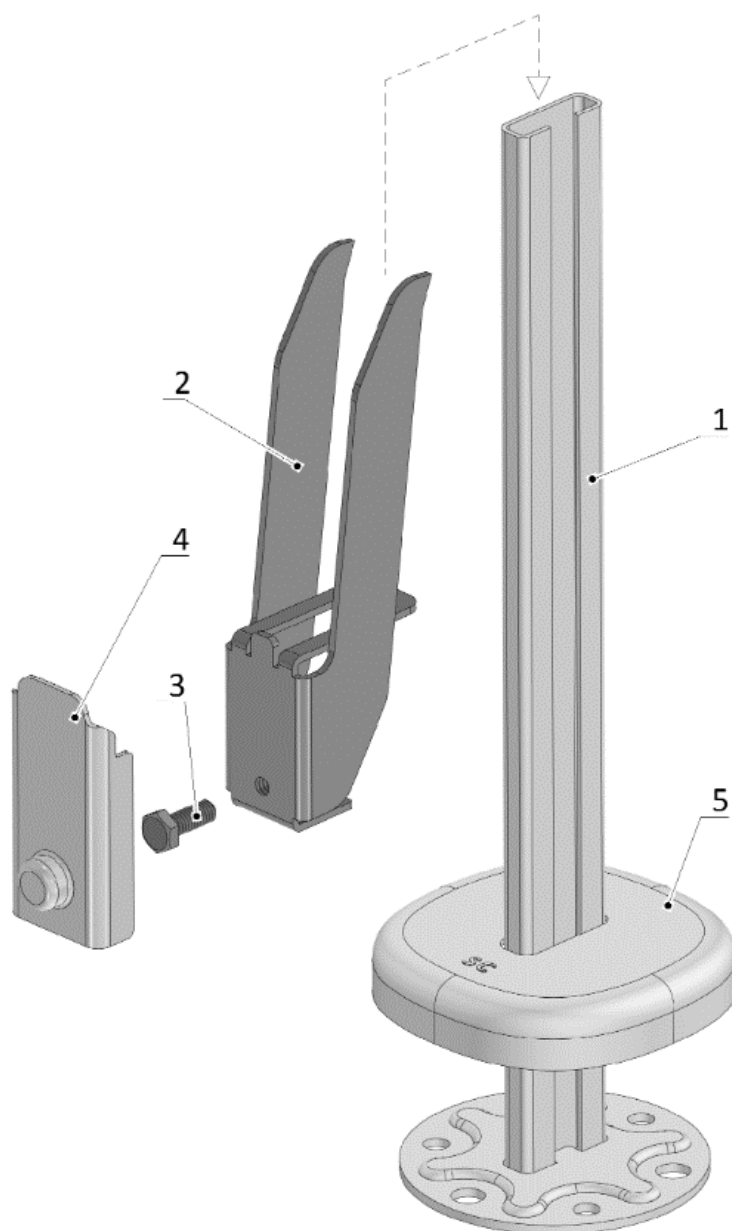

Напольные кронштейны для внутреннего монтажа

Внешний вид	Описание	Высота прибора	Артикул
	<ul style="list-style-type: none"> • Для 20, 22, 30, 33 типов • Кронштейн поставляется поштучно без крепежа к полу • В комплекте декоративная накладка на основание кронштейна • Необходимое количество для радиатора: <ul style="list-style-type: none"> длинной ≤ 1 м – 2 шт., длинной 1,1-1,6 м – 3 шт., длинной $\geq 1,8$ м – 4 шт. 	300 400 500 600 900	КНС550 КНС570 КНС5100
	<ul style="list-style-type: none"> • Для 21 типа • Кронштейн поставляется поштучно без крепежа к полу • В комплекте декоративная накладка на основание кронштейна • Необходимое количество для радиатора: <ul style="list-style-type: none"> длинной ≤ 1 м – 2 шт., длинной 1,1-1,6 м – 3 шт., длинной $\geq 1,8$ м – 4 шт. 	300 400 500 600 900	КНС650 КНС670 КНС6100
	<ul style="list-style-type: none"> • Для 11, 21, 22, 33 типов • Кронштейн поставляется поштучно без крепежа к полу • В комплекте декоративная накладка на основание кронштейна • Необходимое количество для радиатора: <ul style="list-style-type: none"> длинной $\leq 1,2$ м – 2 шт., длинной 1,3-1,8 м – 3 шт., длинной 2 м – 4 шт. 	300-600	K31.35

Напольный кронштейн тип К31.35 ВН 300-600/120, (без крепежа к полу)
(тип 11/21/22/33) (10 шт в уп), арт. К31.35

Н, мм	Артикул	А, мм	С, мм
300	К31.35	150	350
400			
500	К31.35	100	350
600			

Напольный кронштейн тип К31.35 ВН 300-600/120, (без крепежа к полу)
(тип 11/21/22/33) (10 шт в уп), арт. К31.35

Комплект поставки:

1. Стойка – 1 шт.
2. Скоба – 1 шт.
3. Болт М6х16 – 1 шт.
4. Заглушка – 1 шт.
5. Крышка (87х87 мм), арт. PLK87-SC – 1 шт.