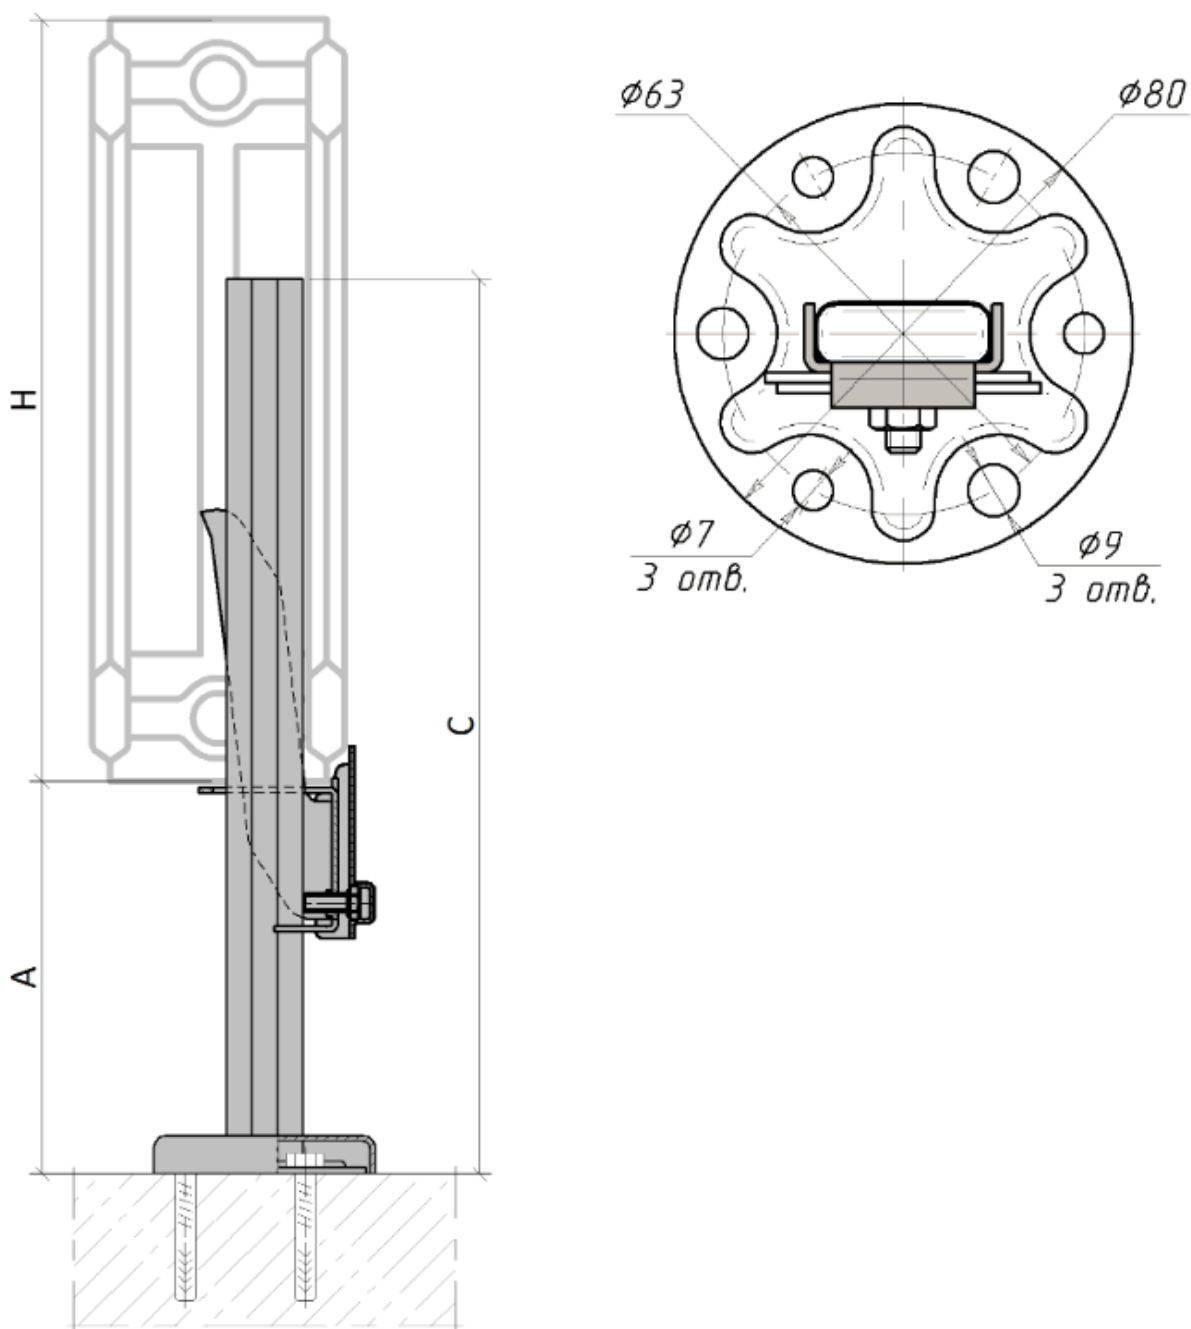

Напольные кронштейны для внутреннего монтажа

Внешний вид	Описание	Высота прибора	Артикул
	<ul style="list-style-type: none"> • Для 20, 22, 30, 33 типов • Кронштейн поставляется поштучно без крепежа к полу • В комплекте декоративная накладка на основание кронштейна • Необходимое количество для радиатора: <ul style="list-style-type: none"> длинной ≤ 1 м – 2 шт., длинной 1,1-1,6 м – 3 шт., длинной $\geq 1,8$ м – 4 шт. 	300 400 500 600 900	КНС550 КНС570 КНС5100
	<ul style="list-style-type: none"> • Для 21 типа • Кронштейн поставляется поштучно без крепежа к полу • В комплекте декоративная накладка на основание кронштейна • Необходимое количество для радиатора: <ul style="list-style-type: none"> длинной ≤ 1 м – 2 шт., длинной 1,1-1,6 м – 3 шт., длинной $\geq 1,8$ м – 4 шт. 	300 400 500 600 900	КНС650 КНС670 КНС6100
	<ul style="list-style-type: none"> • Для 11, 21, 22, 33 типов • Кронштейн поставляется поштучно без крепежа к полу • В комплекте декоративная накладка на основание кронштейна • Необходимое количество для радиатора: <ul style="list-style-type: none"> длинной $\leq 1,2$ м – 2 шт., длинной 1,3-1,8 м – 3 шт., длинной 2 м – 4 шт. 	300-600	K31.35

Напольный кронштейн тип К31.35 ВН 300-600/120, (без крепежа к полу)
(тип 11/21/22/33) (10 шт в уп), арт. К31.35

Н, мм	Артикул	А, мм	С, мм
300	К31.35	150	350
400			
500	К31.35	100	350
600			

Напольный кронштейн тип К31.35 ВН 300-600/120, (без крепежа к полу)
(тип 11/21/22/33) (10 шт в уп), арт. К31.35

Комплект поставки:

1. Стойка – 1 шт.
2. Скоба – 1 шт.
3. Болт М6х16 – 1 шт.
4. Заглушка – 1 шт.
5. Крышка (87х87 мм), арт. PLK87-SC – 1 шт.