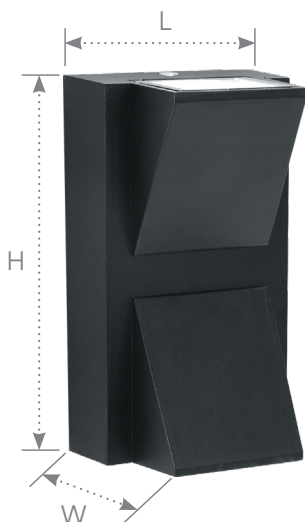

Светильники архитектурные настенные серии «Дели»

Feron

Материал: алюминий, стекло

IP54

230V

50000 часов

85-265V

30000 часов

DH103

2x3W 400lm

4000K черный (арт. 06316)
LxWxH, mm (80x63x142)

DH506

6W 170lm

4000K черный (арт. 48364)
3000K белый (арт. 48365)
LxWxH, mm (80x45x170)

DH113

3W 170lm

4000K черный (арт. 52155)
LxWxH, mm (80x70x60)

DH508

Max. 13W

под лампы GX53
черный (арт. 51329)
LxWxH, mm (105x105x60)

Фасад любого дома преобразится с архитектурной подсветкой: расположите светильники группой или по одному. Светильники Feron отличает высокое качество комплектующих и надежная ручная сборка.