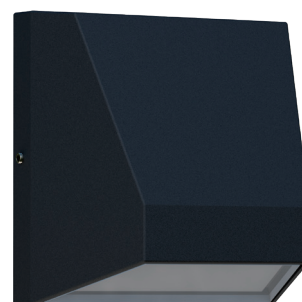

Светильники архитектурные настенные серии «Дели»

Feron

Материал: алюминий, стекло

IP54

230V

50000 часов

85-265V

30000 часов

DH103

2x3W 400lm

4000K черный (арт. 06316)
LxWxH, mm (80x63x142)

DH506

6W 170lm

4000K черный (арт. 48364)
3000K белый (арт. 48365)
LxWxH, mm (80x45x170)

DH113

3W 170lm

4000K черный (арт. 52155)
LxWxH, mm (80x70x60)

DH508

Max. 13W

под лампы GX53
черный (арт. 51329)
LxWxH, mm (105x105x60)

Фасад любого дома преобразится с архитектурной подсветкой: расположите светильники группой или по одному. Светильники Feron отличает высокое качество комплектующих и надежная ручная сборка.