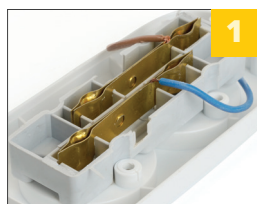

УДЛИНИТЕЛИ БЫТОВЫЕ СЕРИИ HOME

серия HOME

STEKKER
НАДЕЖНЫЙ ЭЛЕКТРОМОНТАЖ

HM07-41-
02/03/05/06/07

HM07-31-
02/03/05/07/10

HM06-41-
03/05/07

HM06-31-
02/03/05/07

HM06-21-
02/03/05/07

внутренняя колодка из материала не поддерживающего горение

качественный ПВХ провод

литая вилка

О продукте:

Бытовые удлинители STEKKER серии HOME предназначены для обеспечения присоединения электрических приемников к однофазным электрическим сетям с номинальным напряжением свыше 50В, но не более 250В в домашних условиях. Максимальная сила тока 16А.

Применение:

- офисные помещения
- частные домохозяйства
- объекты туристической инфраструктуры

Доп. характеристики:

Рабочая температура	+1...+35°C
Напряжение, В	250
Ток, А	16
Степень защиты	IP20
Климат. исполнение	УХЛ4
Материал	ABS пластик
Гарантия	12 мес.