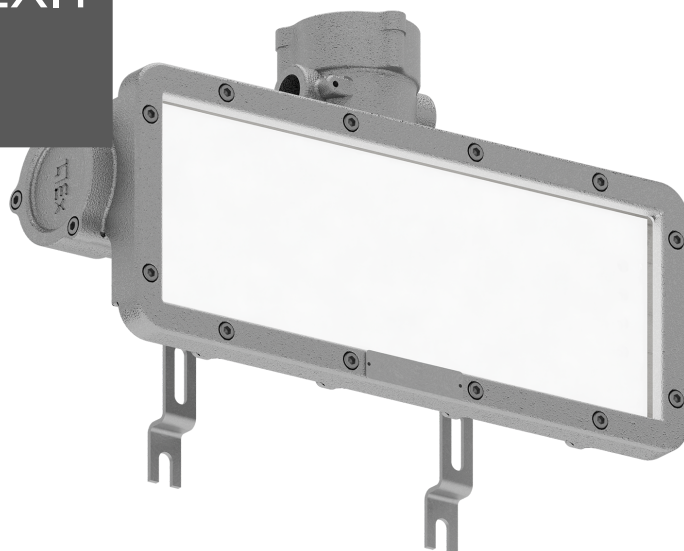

ТЕХНИЧЕСКАЯ ИНФОРМАЦИЯ (ТИ)

URAN LED Exd C011 ВЫХОД EXIT
Б/З

АРТИКУЛ 1593000040

ОПИСАНИЕ

Взрывозащищенные светодиодные
информационные табло

ТЕХНИЧЕСКИЕ ХАРАКТЕРИСТИКИ

- Тип изделия – "светильник"
- Балласт – "Драйвер"
- Габаритный тип – "Параллелепипед"
- Тип светильника по монтажу – "Настенный"

ДОПОЛНИТЕЛЬНАЯ ИНФОРМАЦИЯ

<https://www.ltcompany.com/series/uran-led-exd/>