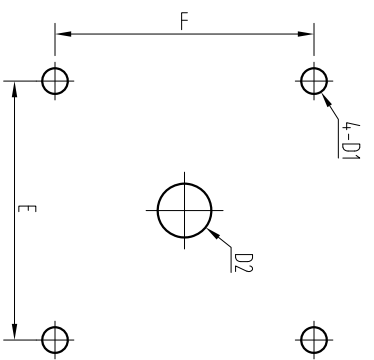

Монтажные размеры

№	Тип	Габаритные размеры, мм						Монтажные размеры, мм			
		A	B	C	L	H	E	F	D1	D2	
1	MSD25	64	42	54	61	58	48	48	Ø5	Ø10	
2	MSD32	64	42	54	61	58	48	48	Ø5	Ø10	
3	MSD40	64	50	64	67	58	48	48	Ø5	Ø10	
4	MSD63	64	50	64	67	58	48	48	Ø5	Ø10	
5	MSD80	64	70	80	82	58	48	48	Ø5	Ø10	
6	MSD100	64	70	80	82	58	48	48	Ø5	Ø10	
7	MSD125	88	112,5	108	96,5	58	68	68	Ø6	Ø15	
8	MSD175	88	112,5	108	96,5	58	68	68	Ø6	Ø15	

Mark	Device	proofread	Audit	Craft	Stamp for the device	sign	Date	Pattern marking	weight	production	Выключатель - Разъединитель	Systeme Electric
								S	A	B	MSDxx360R	
								total	total	total		
								1 : 1				