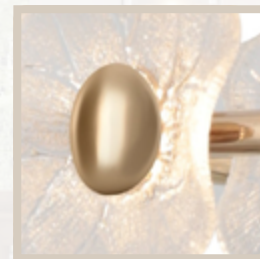

Качественные встроенные светодиоды