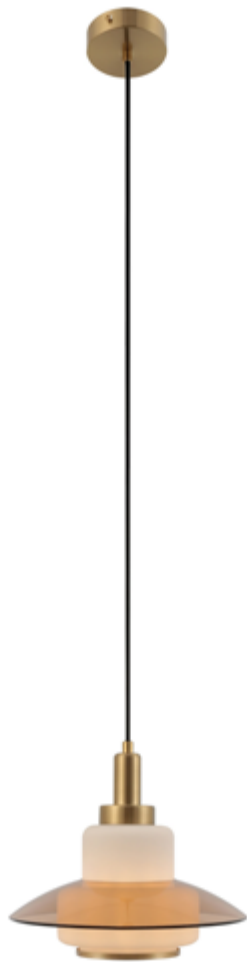

Новинки Rivoli III квартал 2024

**Пополнение
ассортимента
23 sku
13 сериями**

arte della luce

The Rivoli logo consists of the word "Rivoli" in a stylized, dotted font. Above the text is a horizontal bar with a green section on the left and a red section on the right. Vertical lines extend downwards from the bar, passing through the dots of the letters.

arte della luce
RIVOLI

Б0061901
4113-201

серия Camille

Качественное окрашивание
арматуры в базовый цвет
золото

Двойной плафон - из белого
опалового цвета и тонирова-
ного, пропускающего свет

Регулировка высоты светиль-
ника

Б0061970
6137-401

серия Claire

Качественные подвесы представлены в двух базовых цветах - черная арматура с дымчатым плафоном и медная с тонированным плафоном

Регулировка высоты светильника

Б0061905
6137-101

Б0061976
6133-101

серия Diane

Рассеиватель из прочного стекла, пропускающего свет

Арматура благородного цвета золото

Регулировка высоты светильника

Качественные встроенные светодиоды

Б0061963
6131-101

Б0061966
6131-103