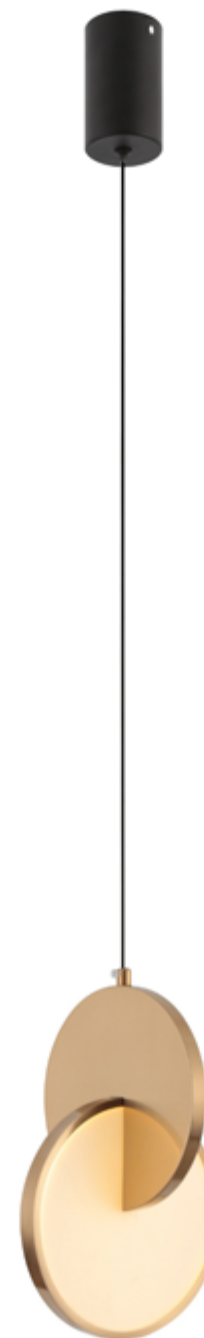

Новинки Rivoli III квартал 2024

**Пополнение
ассортимента
23 sku
13 сериями**

arte della luce

The Rivoli logo consists of the word "Rivoli" in a stylized, dotted font. Above the text is a horizontal bar with a green section on the left and a red section on the right. Vertical lines extend downwards from the bar, passing through the dots of the letters.

Новинки Rivoli
III квартал 2024

Дизайн

Пополнение ассортимента 20 sku 10 сериями

- ▶ Эксклюзивные дизайнерские решения
- ▶ Яркие и уникальные модели с идеальным сочетанием цвета, фактуры и материала
- ▶ Сочетание красоты и индивидуальности
- ▶ Качественные декоративные элементы, выполненные по самым современным технологиям

arte della luce
RIVOLI

Б0061901
4113-201

серия Camille

Качественное окрашивание
арматуры в базовый цвет
золото

Двойной плафон - из белого
опалового цвета и тонирова-
ного, пропускающего свет

Регулировка высоты светиль-
ника

Б0061970
6137-401

серия Claire

Качественные подвесы представлены в двух базовых цветах - черная арматура с дымчатым плафоном и медная с тонированным плафоном

Регулировка высоты светильника

Б0061905
6137-101