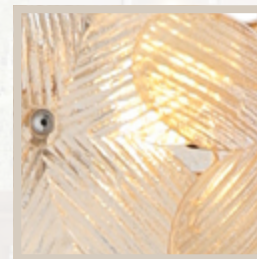

Качественные встроенные светодиоды