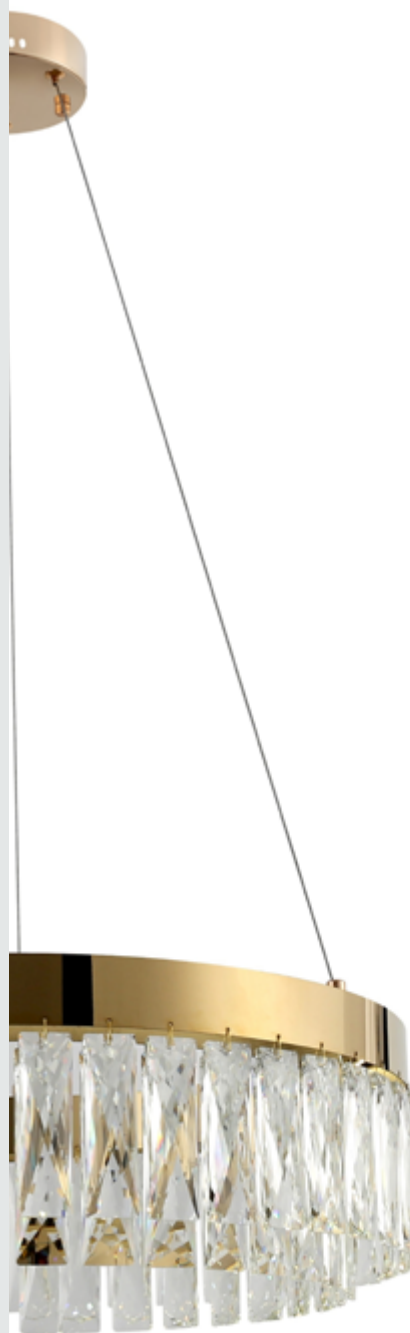

Хрусталь

Пополнение ассортимента 3 sku 3 сериями

- **Классика в роскошном исполнении**
- **Блеск и яркость хрустальных элементов**
- **Преображение пространства за счет игры света**