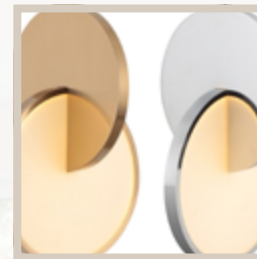

arte della luce
RIVOLI

Б0061901
4113-201

серия Camille

Качественное окрашивание
арматуры в базовый цвет
золото

Двойной плафон - из белого
опалового цвета и тонирова-
ного, пропускающего свет

Регулировка высоты светиль-
ника

Б0061956
4111-401

Б0061961
6130-103

Б0061958
6130-101

серия Natalie

Дизайнерские подвесы представлены в двух базовых цветах - золото и хром

Регулировка высоты светильника

Качественные встроенные светодиоды

Б0061947
6135-101