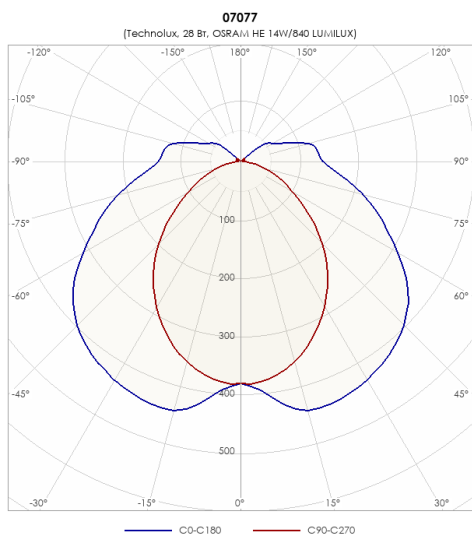

СВЕТИЛЬНИК TLPL214

Модель	TLPL214
Артикул	07077

ХАРАКТЕРИСТИКИ

Количество ламп	2x14 Вт
Тип лампы	T5 (G5) T5 G5
Степень защиты	IP20
Класс защиты	I класс
Габаритные размеры (ДхШхВ), мм	574x142x57
Климатическое исполнение	УХЛ4
Коэффициент мощности	>=0,96
Способ монтажа	На потолок, На стену, На лоток, На тросах
Блок аварийного питания	нет