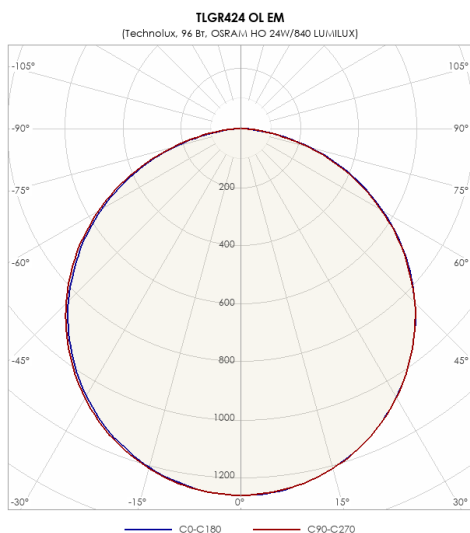

СВЕТИЛЬНИК TLGR424 OL EM

Модель	TLGR424 OL EM
Артикул	09569

ХАРАКТЕРИСТИКИ

Количество ламп	4x24 Вт
Тип лампы	T5 (G5) T5 G5
Оптическая система	Опал
Степень защиты	IP20
Класс защиты	I класс
Габаритные размеры (ДхШхВ), мм	588x588x80
Климатическое исполнение	УХЛ4
Коэффициент мощности	>=0,96
Способ монтажа	в ПОТОЛОК
Блок аварийного питания	есть

КОНСТРУКЦИЯ

- Корпус из листовой стали с полимерным покрытием белого цвета.
- Оптическая система - опаловый рассеиватель из светотехнического поликарбоната в рамке, устанавливается в Корпус и фиксируется специальными защелками; OL1 - без рамки, устанавливается вместо ячейки потолка.
- Пускорегулирующая аппаратура (ПРА) - Helvar, Osram, Philips: в модификации Стандарт - электронный балласт, класс EEL=A2, $\cos \phi \geq 0,96$, коэффициент пульсаций освещенности
- Патроны для ламп (ЛЛ) - ВJВ.
- Клеммная колодка - Tridonic.
- В светильник по отдельному заказу могут быть установлены лампы Osram или Philips.

ОБЛАСТЬ ПРИМЕНЕНИЯ

- Офисы, административные здания.
- Магазины.
- Учебные заведения.
- Учреждения здравоохранения и т.п.

УСТАНОВКА

- Встраиваются в потолки типа Грильято или гипсокартон (с помощью дополнительного комплекта крепления)