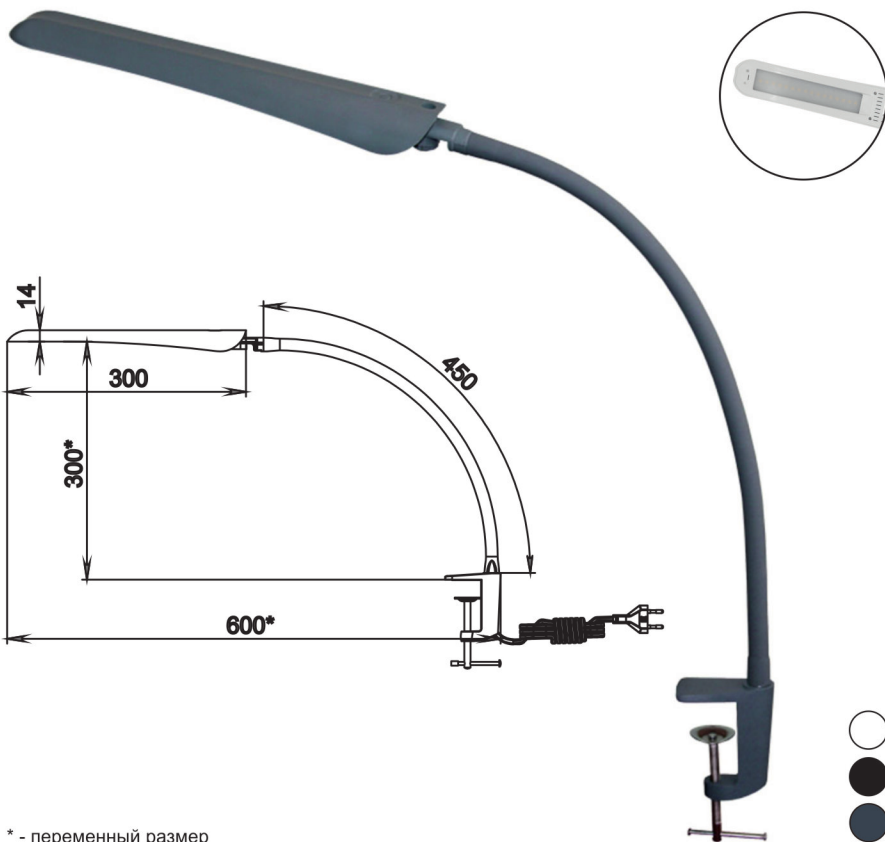

ОТСУТСТВИЕ ЭФФЕКТА НИЗКОЧАСТОТНОЙ ПУЛЬСАЦИИ НЕ ВЫЗЫВАЕТ УСТАЛОСТИ ГЛАЗ

СВЕТОДИОДНЫЕ СВЕТИЛЬНИКИ ДЛЯ РАБОЧИХ МЕСТ

* - переменный размер

- ГИБКАЯ СТОЙКА ПОЗВОЛЯЕТ РАЗМЕЩАТЬ ПЛАФОН В ЛЮБОЕ НУЖНОЕ ПОЛОЖЕНИЕ
- СЕНСОРНЫЙ ВЫКЛЮЧАТЕЛЬ НА ПЛАФОНЕ

ПАРАМЕТРЫ	Вт	В	Гц	Источник света	Температура свечения, К	Освещенность рабочей поверхности на расстоянии 40 см, Лк	IP
	8	220	50	LED	5000	1250	20

ОБЛАСТЬ ПРИМЕНЕНИЯ

Офисы, жилые помещения, учебные заведения, медицинские учреждения

ЦВЕТ МОДЕЛИ: белый, черный, антрацит

0,68 кг/ вес изделия в упаковке

430x175x75 мм/ индивид. упаковка

10 шт/ упаков.

6,9 кг/ вес брутто

435x350x300 мм/ групповая упаковка

Тип групповой упаковки: термоусадочный полиэтилен