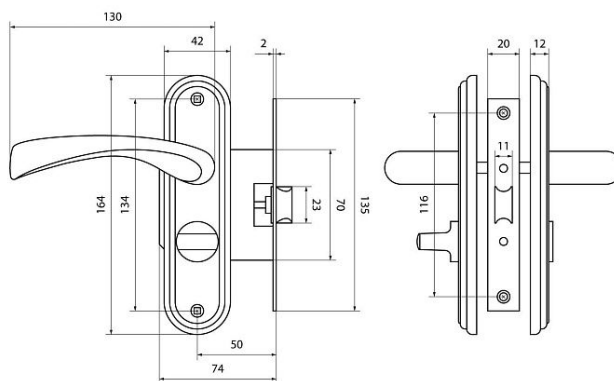

БУЛАТ ЗЩ1-Д03.07 (Л) НОМОС ТИТАН ЛЕВАЯ ВНУТР/ПРАВАЯ НАРУЖНЯЯ С ФИКСАЦИЕЙ ЗАЩЕЛКА (12)

Код: 13962

ОБЩИЕ ХАРАКТЕРИСТИКИ

Код товара	13962
Производитель	БУЛАТ
Страна производства	КИТАЙ
Цвет	Титан
Гарантия	5 лет

ГАБАРИТЫ И ВЕС

Вес (брутто)	0.856
--------------------	-------

УПАКОВКА

Индивидуальная упаковка	Коробка
Штук в коробке	12

ОПИСАНИЕ

Защелка врезная с механизмом дополнительного запираения. Предназначена для дверей сантех.узлов и прочих помещений, где необходима фиксация изнутри. Толщина дверного полотна: 35-45мм. Материалы: корпус - сталь, ручки - алюминиевый сплав,
Межосевое расстояние - 47мм.