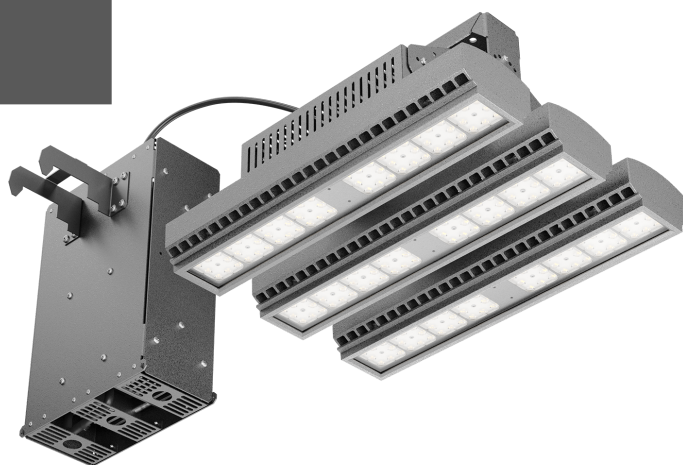

ТЕХНИЧЕСКАЯ ИНФОРМАЦИЯ (ТИ)

HB LED 225 D60 5000K
(EXTREME) with round frame 620
mm (SET)

АРТИКУЛ 4224000030

ОПИСАНИЕ

Светодиодные светильники для высоких пролетов
(аналоги светильников типа ГСП/ЖСП 400, РСР
1000)

ТЕХНИЧЕСКИЕ ХАРАКТЕРИСТИКИ

- Тип изделия – "светильник"
- Балласт – "Драйвер"
- Габаритный тип – "Параллелепипед"
- Тип светильника по монтажу – "Потолочный"

ДОПОЛНИТЕЛЬНАЯ ИНФОРМАЦИЯ

<https://www.ltcompany.com/series/hb-led-extreme/>